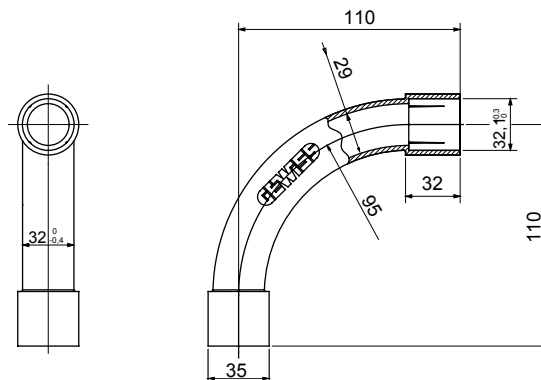

Accessoires de cheminement pour conduit rigide avec degré de protection IP40 et IP67.

Couleur	Gris RAL 7035	Indice de protection	IP40
Conduits Ø (mm)	32	Caractéristique matière	Sans halogène selon norme EN 60754-2
Electrocod	21221		

DIMENSIONS

SYMBOLE TECHNIQUE

IP

HF
HALOGEN FREE

IP40

NORMES ET HOMOLOGATIONS