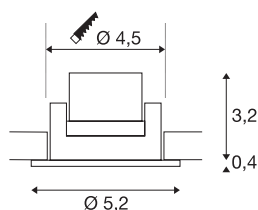

NEW TRIA 45

encastré de plafond intérieur, simple, rond, alu brossé, LED, 4,4W, 3000K, IP44, clips ressorts

Le NEW TRIA MINI SET innovant séduit par sa simplicité et son efficacité. Disponible en noir, blanc ou aluminium brossé, il peut être choisi de forme ronde ou carrée. Équipé d'une puissante LED Premium blanc chaud, logée dans un insert inclinable, et d'une alimentation LED, ce kit répond à toutes les exigences en matière d'éclairage général. Le raccordement électrique s'effectue sur la tension secteur 230V.

INFORMATIONS TECHNIQUES

Réf.	113976
Orientable ou inclinable	pivotant
Code IP	IP 20 / IP 44
Classe de résistance aux chocs	IK 02
Montage	Encastrément
Détails de montage	Plafond
Tension nominale primaire	220-240V ~50/60Hz
Courant / tension secondaire	700 mA
Classe de protection	II
Puissance en watts	4.4 W
Température ambiante minimale	-20 °C
Température ambiante maximale	30 °C
Hauteur du courant d'appel	15 A
Durée du courant d'appel	150 µs
Effet stroboscopique (SVM)	0
Lumen	190 lm
Température de couleur	3000 Kelvin
Angle de rayonnement	30 °
Coloris	alu
IRC	90
UGR ≤	19
Données LXXBXX	L70B50

Source Lumineuse

Durée de vie	30000 h
Risk Group	1
Hauteur	3.6 cm
Diamètre	5.2 cm
Poids net	0.111 kg
Poids brut	0.139 kg
Forme de découpe	rond
Profondeur d'encastrement	4 cm
Diamètre d'encastrement	4.5 cm
Page du BIG WHITE	356