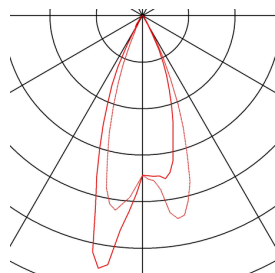

NEW TRIA 45

encastré de plafond intérieur, simple, rond, alu brossé, LED, 4,4W, 3000K, IP44, clips ressorts

Le NEW TRIA MINI SET innovant séduit par sa simplicité et son efficacité. Disponible en noir, blanc ou aluminium brossé, il peut être choisi de forme ronde ou carrée. Équipé d'une puissante LED Premium blanc chaud, logée dans un insert inclinable, et d'une alimentation LED, ce kit répond à toutes les exigences en matière d'éclairage général. Le raccordement électrique s'effectue sur la tension secteur 230V.

INFORMATIONS TECHNIQUES

Réf.	113976
Orientable ou inclinable	pivotant
Code IP	IP 20 / IP 44
Classe de résistance aux chocs	IK 02
Montage	Encastrément
Détails de montage	Plafond
Tension nominale primaire	220-240V ~50/60Hz
Courant / tension secondaire	700 mA
Classe de protection	II
Puissance en watts	4.4 W
Température ambiante minimale	-20 °C
Température ambiante maximale	30 °C
Hauteur du courant d'appel	15 A
Durée du courant d'appel	150 µs
Effet stroboscopique (SVM)	0
Lumen	190 lm
Température de couleur	3000 Kelvin
Angle de rayonnement	30 °
Coloris	alu
IRC	90
UGR ≤	19
Données LXXBXX	L70B50

Source Lumineuse

Durée de vie	30000 h
Risk Group	1
Hauteur	3.6 cm
Diamètre	5.2 cm
Poids net	0.111 kg
Poids brut	0.139 kg
Forme de découpe	rond
Profondeur d'encastrement	4 cm
Diamètre d'encastrement	4.5 cm
Page du BIG WHITE	356