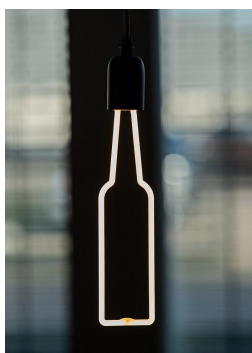

LED Neon Bouteille E27 8W Blanc 2700K

Numéro d'article 143069

BAI LED Party Bulb Neon Bouteille E27 8W Blanc 2700K 800lm 230V-240V 360°
65x285mm BaiColour Lampe LED

La spectaculaire série Neon Led fait revivre les temps anciens. Cependant, avec cette version, la lumière est fournie par des puces LED écoénergétiques au lieu de l'ancienne technologie de néon polluante. Les tubes LED lumineux de forme plastique sont coulés dans un culot de lampe E27 afin que les lampes puissent être tournées dans n'importe quel douille E27. Peut également être utilisé à l'extérieur dans un support suspendu dans le cas de l'usage d'une douille appropriée (le support doit faire un joint étanche avec l'ampoule). Idéal à utiliser dans les cordes Bailey Light ou les pendentifs extérieurs pour pimenter les fêtes, les événements ou les patios. Disponible dans les couleurs blanc chaud (2700K), vert, bleu et rouge. Faible consommation d'énergie.

Attributs de Classification Générale

Groupe ETIM	Lampes
Classe ETIM	Lampe LED
Code produit	143069
Marque	Bailey
Nom série de produits	LED Party bulb
Type de produit	Neon bottle

Attributs de classification