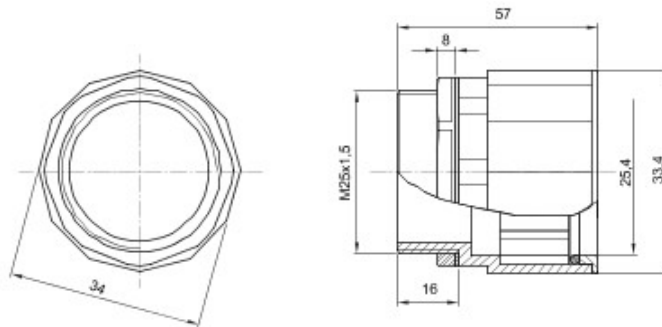

Accessoires de cheminement pour conduit rigide avec degré de protection IP40 et IP67.

Couleur	Gris RAL 7035	Indice de protection	IP67
Pas métrique	M 25x1,5	Pour Ø trous (mm)	25
Conduits Ø (mm)	25	Caractéristique matière	Sans halogène selon norme EN 60754-2
Electrocod	21221		

DIMENSIONS

SYMBOLE TECHNIQUE

IP

HF
HALOGEN FREE

IP67

NORMES ET HOMOLOGATIONS

GEWISS S.A.S. 1, Rue du Rio Salado 91940
Les Ulis Cedex
Tel : +33 1 64 86 80 80

www.gewiss.com
www.gewiss@gewiss.fr
Dernière mise à jour 13/08/2019