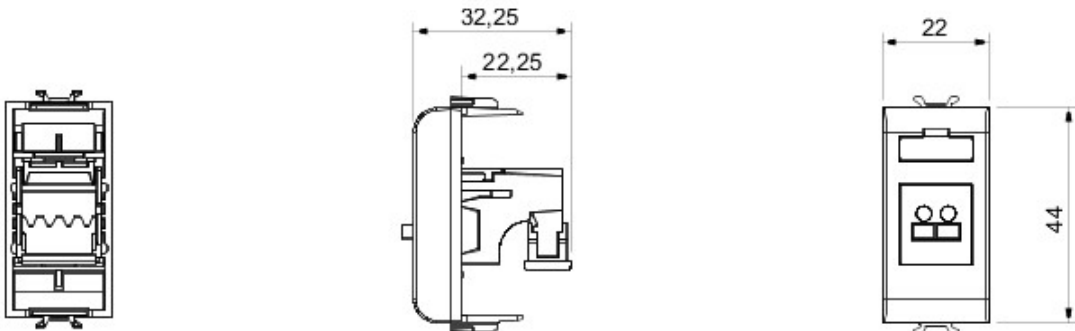

Vaste gamme d'interrupteurs, prises de courant (conformes aux normes nationales et internationales), prises de données, dispositifs pour la gestion du chauffage et du confort, signalisation d'alarmes techniques, éclairage de secours. Les modules Chorus sont proposés dans quatre coloris, blanc brillant, noir satiné, titane vernis et ivoire brillant et dans différentes modularités, 1/2, 1, 2 et 3 modules. Grâce aux supports destinés aux boîtes rectangulaires, carrées et rondes, vous pouvez créer des combinaisons infinies à partir de la gamme de plaques Chorus.

Catégorie	Connecteur	Description	Prise de diffusion sonore
Couleur	Titane	N. de modules Chorus	1
Electrocod	3720		

DIMENSIONS

GEWISS S.A.S. 1, Rue du Rio Salado 91940
Les Ulis Cedex
Tel : +33 1 64 86 80 80