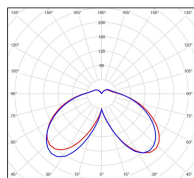

## Données techniques

Tension nominale	230V AC
Plage de tension d'entrée	120 - 277 V AC
Driver output	-
Alimentation output	-
Classe	1
IP	65
IK	-
Diffuseur	Polycarbonate clair
Paralume	-
Source	Module LED intégré
Température de couleur réelle	3000°K warm white
Flux total sortant	2676 lm
Consommation totale	37,4 W
Classe énergétique	A++ / A
Efficacité lumineuse	72
IRC	82
SDCM	-
Espacement conseillé (PMR Emoy - 20 lux)	10 m
Hauteur de placement	3,5 m
Largeur du placement	3,5 m
Optique	-
Dimmable	Non
Ta	-
Durée de vie LED	-
Plage de température ambiante	-10 ~50°C
UGR	-
ULR	-
Groupe de risque photobiologique	IEC/EN 62471
Distorsion harmonique THDI	-
Fixation	Tige de scellement sur demande
Détection	Non
Avec prise IP55	Non

## Données logistiques

Dimensions du modèle	H.1093 L.364 P.893
Poids net	13.760 Kg
Poids brut	16.060 Kg
Dimensions colis 1	H.420 L.420 P.890
Dimensions colis 2	H.120 L.500 P.800