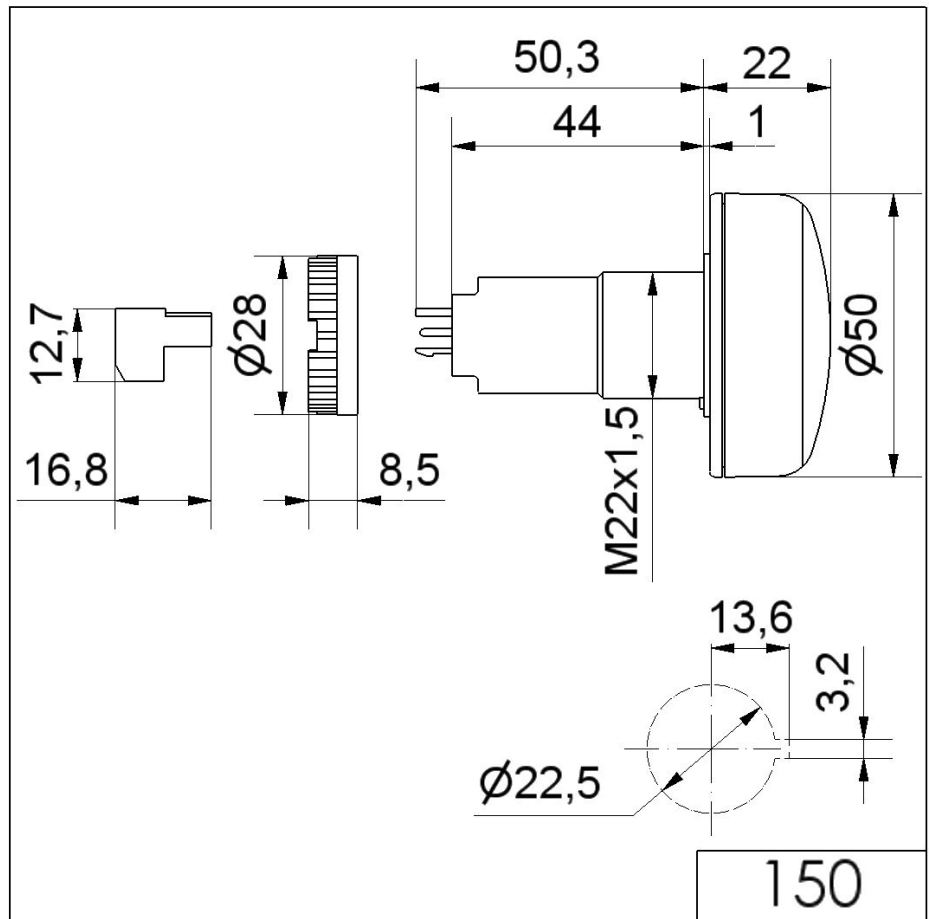

Encastrable / LED/Buzzer 150

Ronfleur DEL EM continu 24VDC RD

DESSIN

Pour plus d'informations sur l'installation et le montage, reportez-vous au guide d'utilisation approprié sur www.werma.com. Cette copie imprimée est pour information seulement et est sujette à modification.