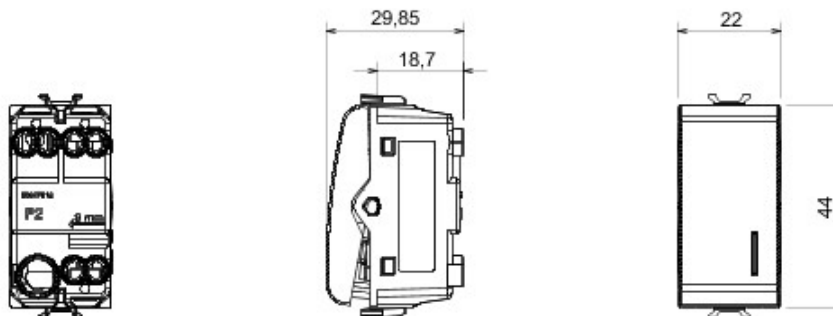

Vaste gamme d'interrupteurs, prises de courant (conformes aux normes nationales et internationales), prises de données, dispositifs pour la gestion du chauffage et du confort, signalisation d'alarmes techniques, éclairage de secours. Les modules Chorus sont proposés dans quatre coloris, blanc brillant, noir satiné, titane vernis et ivoire brillant et dans différentes modularités, 1/2, 1, 2 et 3 modules. Grâce aux supports destinés aux boîtes rectangulaires, carrées et rondes, vous pouvez créer des combinaisons infinies à partir de la gamme de plaques Chorus.

Catégorie	Interrupteur	Bouton	Avec diffuseur
Couleur	Ivoire	Description	1P - 16 AX pour voyant
Tension	250 V ca	Norme	EN 60669-1
Tenue à la tension d'essai	2000 V à 50 Hz pendant 1 minute	Rated power of 230V LED lamps	200 W
Résistance d'isolement	> 5 MΩ	Bornes de câblage	À vis
Endurance (Nbre de manœuvres)	40 000 à In 250 V ca cosφ=0,6	Thermopression avec bille	125 °C
Test du fil incandescent	850 °C	Résistance des bornes à la traction des câbles	> 50 N
Capacité de serrage des bornes câbles souples (mm <sup>2</sup> )	min. 0,75 - max. 2x4	Capacité de serrage des bornes câbles rigides (mm <sup>2</sup> )	min. 0,5 - max. 2x2,5
N. de modules Chorus	1		

### DIMENSIONS