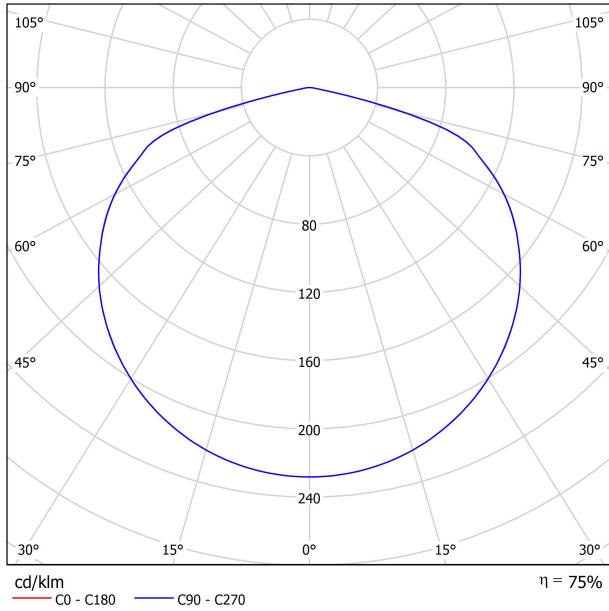

DIAGRAMME POLAIRE

DIAGRAMME CONIQUE

1.0	4.47 4.49	E(0°) 137 E(C90) 65.9° 5 E(C0) 66.0° 5
2.0	8.94 8.98	E(0°) 34 E(C90) 65.9° 1 E(C0) 66.0° 1
3.0	13.41 13.48	E(0°) 15 E(C90) 65.9° 1 E(C0) 66.0° 1
4.0	17.88 17.97	E(0°) 9 E(C90) 65.9° 0 E(C0) 66.0° 0
5.0	22.36 22.46	E(0°) 5 E(C90) 65.9° 0 E(C0) 66.0° 0
Distance [m]	Cone Diameter [m]	Illuminance [lx]
— C0 - C180 (Half-value Angle: 132.0°)		
— C90 - C270 (Half-value Angle: 131.8°)		