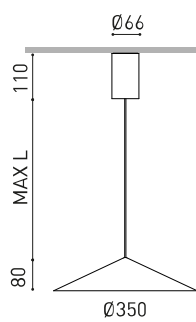

DIMENSIONS

ACCESSOIRES

Nom	DUNE 35 BASE 3M DIM DALI 3000K BE
Référence	A4821121BE
Couleur	Beige Texturé - Autres couleurs, veuillez consulter
Couleur de la base	Noir Texturé
RAL	1001
Catégorie	SUSPENSION

PRODUIT

Type	LED
Flux lumineux brut	600 lm
Température de couleur	3000 K - Autres K, veuillez consulter
Stabilité chromatique	MacAdam Step 2
Indice de reproduction chromatique	CRI > 90
Puissance	4 W
Courant	120 mA
Efficacité	150 lm/W
Durée de vie de la LED	L90B10 > 55.000h

SOURCE DE LUMIÈRE

Efficacité lumineuse	75%
Angle du faisceau lumineux	132°

LUMINAIRE | DONNÉES PHOTOMÉTRIQUES

Driver	Inclus
Valeurs de puissance du système	6,00 W
Tension	220V/240V
Fréquence	50/60 Hz
Variation d'intensité	DALI - Autres DIM, veuillez consulter
Classe d'isolation électrique	□

LUMINAIRE | DONNÉES ÉLECTRIQUES

Étanchéité	IP20
Contrôle sans fil	Veuillez consulter
Longueur du tendeur	Max. 3 m
Tendeur à réglage rapide	Non
Poids	1045 g
Poids avec emballage	1491 g
Dimensions de l'emballage	622 x 584 x 135 mm
Unités par emballage	1
Matériaux	Aluminium / Polycarbonate

D'AUTRES DONNÉES

Le luminaire suspendu Dune habille la lumière et décore l'espace avec une silhouette conique classique et légère. Son langage technique et décoratif redéfinit cet archétype avec une géométrie pure aux arêtes vives, comme du papier plié. Son aperçu lumineux doux et homogène vous invite à partager autour d'elle.