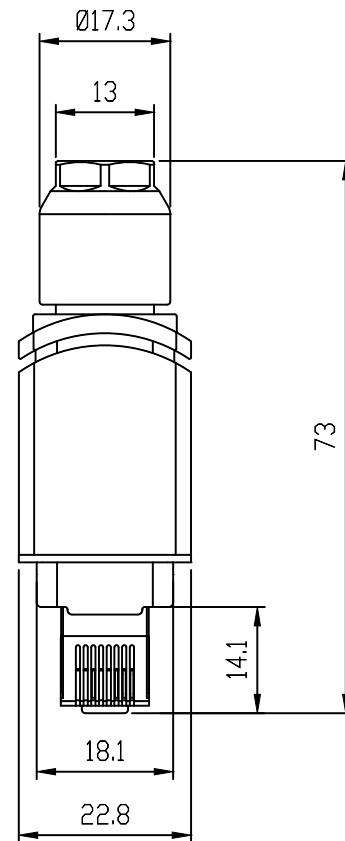

Unten / Bottom

Vorne / Front

Links / Left

Alle Bemessungswerte sind in Millimeter (mm) angegeben.
All dimensions are in millimeters (mm).

SIEMENS

6GK19011BB206AA0_001

Format / Size: DIN A4

Maßstab / Scale: 1:1