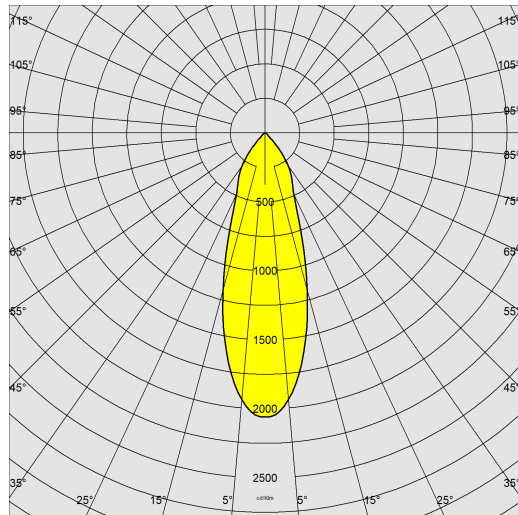

Asso C - Medium downlight

Code: 22043612-68

DONNÉES PHOTOMÉTRIQUES

Source lumineuse	LED COB
CRI	>80
Flux lumineux (sortant) (lm)	2557 lm
Puissance absorbée (totale) (W)	22 W
CCT	4000 K
Efficacité lumineuse (lm/W)	116 lm/W
Low Flicker	luminaire avec flicker très limité : lumière uniforme pour une plus grande sécurité visuelle.
Angle faisceaux lumineux (°)	33 °
Maintien du flux lumineux LED	50000 hr, L 80, B 20

CARACTÉRISTIQUES MÉCANIQUES

Résistance aux chocs mécaniques (IK)	IK07
IP	20