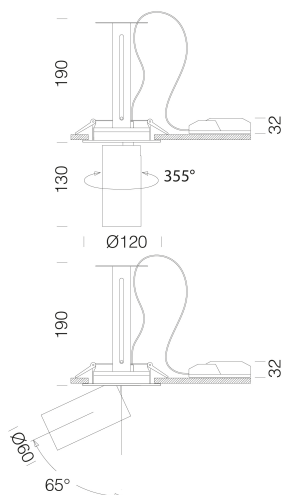

Asso C - Medium downlight

Code: 22043612-68

MATÉRIAUX ET COULEURS

Corps	aluminium moulé sous pression avec ressorts pour encastrement.
Optique	aluminium glacé haute performance, anti-éblouissement.
Peinture	poudre à base de résine époxy-polyester résistante aux rayons UV.
Couleur	Blanc
Matériel	ressorts de fixation au faux-plafond en fil d'acier galvanisé.

NORMES ET CONFORMITÉ

Classe de sécurité photobiologique	RG0
Marquages et essais	CE
Normes de référence	NF EN 60598-1. Degré de protection selon la norme NF EN 60529.

GARANTIE

Garantie après-vente	2 yr

TÉLÉCHARGEMENT

MONTAGES

[InstructionsMontage ASSO C rev5.pdf](#)

DESSINS

[DessinTechnique assocmed.dxf](#)