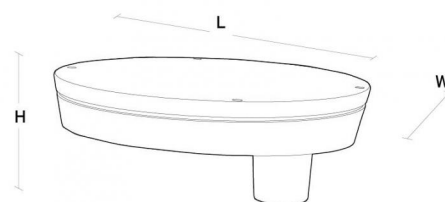

Codes-articles:

8246 086408

EAN:

5703821166287

Source lumineuse

Type de source lumineuse:	LED
Wattage:	32W
System wattage:	32.0W
Luminous flux:	3800lm
Efficacité:	119 lm/W
Tension:	230V
Température des couleurs:	4000K
Rendu des couleurs (CRI):	Ra>70
Facteur MacAdams:	SDCM: 4
Durée de vie:	L80/B10>100,000
Light distribution:	Lentilles multiples
Optique:	Lentille

Contrôle/Dimming

Type:	Non dimmable

Protection

Classe Isolation:	Classe II
IP:	IP66
Vandal class:	IK09
Ta nominal:	Ta=25°C

Énergie et approbations

Classe énergétique:	A++
Approbation:	CE

Matériaux et finition

Embase:	Aluminium coulé sous pression
Couleur:	Gris (structure 2150 sablé)
Optique:	Verre

Montage/Connexion

Montage:	Poteau - tête réglable 5-17 °, Outdoor
Câble:	Cable 2x1mm² 6m
Wind projected area:	415cm² - Max 8 kg
Max. luminaires per circuit breaker:	B10: 32, B16: 50, C10: 52, C16: 85

Dimensions (mm)

Longueur (L):	460
Largeur (W):	390
Hauteur (H):	185
Poids (brutto/netto):	8.2 / 8

Emballage

Dimensions de l'emballage:	525 x 395 x 210

5° til 17°

5 7 0 3 8 2 1 1 6 6 2 8 7