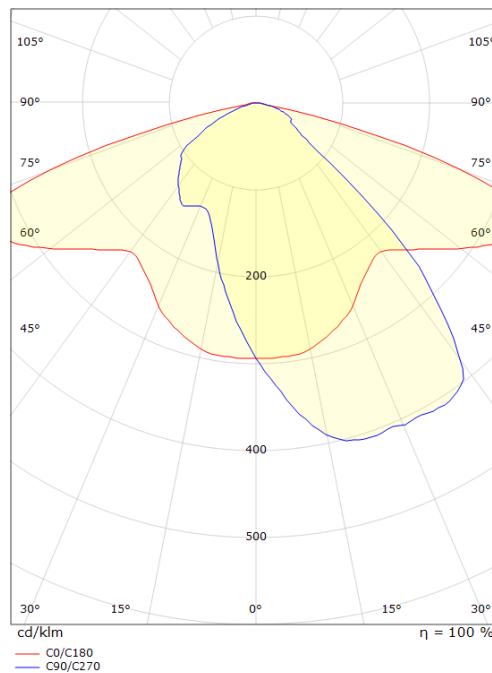

Codes-articles:

8246 086408

EAN:

5703821166287

Source lumineuse

Type de source lumineuse:	LED
Wattage:	32W
System wattage:	32.0W
Luminous flux:	3800lm
Efficacité:	119 lm/W
Tension:	230V
Température des couleurs:	4000K
Rendu des couleurs (CRI):	Ra>70
Facteur MacAdams:	SDCM: 4
Durée de vie:	L80/B10>100,000
Light distribution:	Lentilles multiples
Optique:	Lentille

Contrôle/Dimming

Type:	Non dimmable

Protection

Classe Isolation:	Classe II
IP:	IP66
Vandal class:	IK09
Ta nominal:	Ta=25°C

Énergie et approbations

Classe énergétique:	A++
Approbation:	CE

Matériaux et finition

Embase:	Aluminium coulé sous pression
Couleur:	Gris (structure 2150 sablé)
Optique:	Verre

Montage/Connexion

Montage:	Poteau - tête réglable 5-17 °, Outdoor
Câble:	Cable 2x1mm² 6m
Wind projected area:	415cm² - Max 8 kg
Max. luminaires per circuit breaker:	B10: 32, B16: 50, C10: 52, C16: 85

Dimensions (mm)

Longueur (L):	460
Largeur (W):	390
Hauteur (H):	185
Poids (brutto/netto):	8.2 / 8

Emballage

Dimensions de l'emballage:	525 x 395 x 210

5° til 17°

5 7 0 3 8 2 1 1 6 6 2 8 7