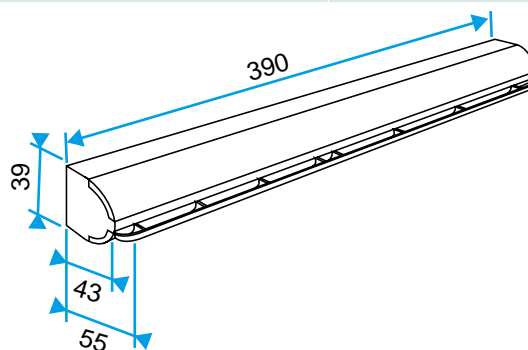

### Données dimensionnelles

Références	H (mm)	L (mm)	Fente (mm)	l (mm)
11011140	39	390	(250 x 15)	43

Entraxe : 370 mm