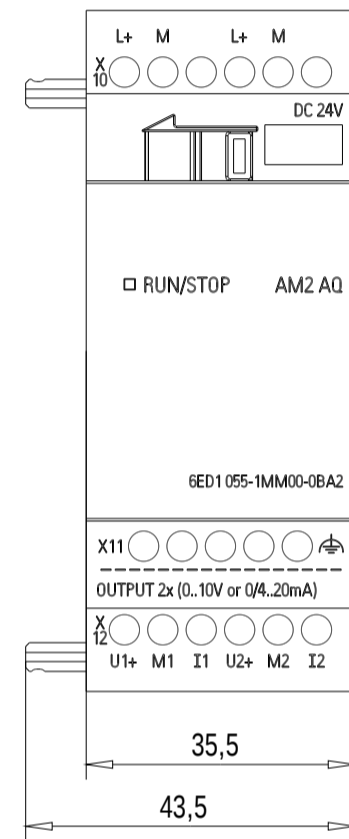

Vorne / Front

Links / Left

Oben / Top

Alle Bemessungswerte sind in Millime
All dimensions are in millimeters (m

ter (mm) angegeben.
m).

SIEMENS

6ED1055-1MM00-0BA2

Format / Size: DIN A3

Massstab / Scale: 1:1