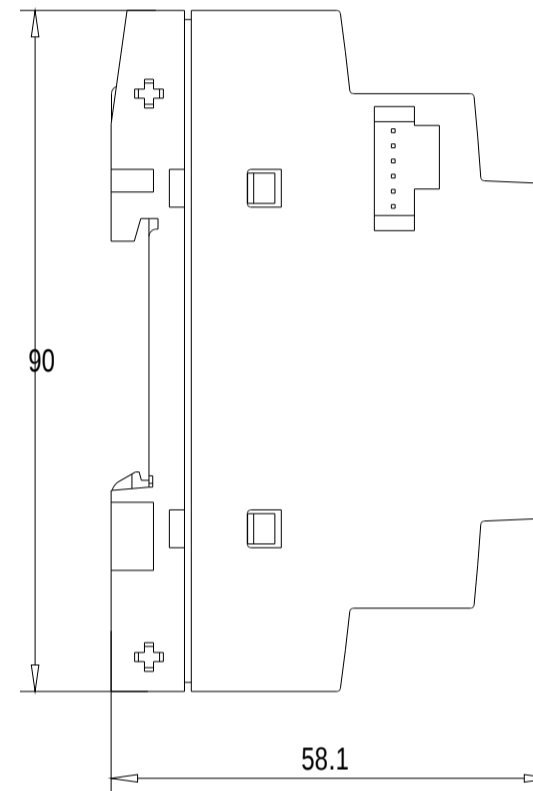

Vorne / Front

Links / Left

Oben / Top

Alle Bemessungswerte sind in Millime
All dimensions are in millimeters (m

ter (mm) angegeben.
m).

SIEMENS

6ED1055-1MM00-0BA2

Format / Size: DIN A3

Massstab / Scale: 1:1