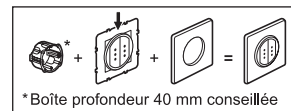

Pour commander
2 circuits lumière.
Le voyant permet de repérer
l'interrupteur dans l'obscurité.
Voyant fourni.

Made in France

Fixation à vis

Fixation à griffes

12 mm

Bornes auto

2 ans
GARANTIE