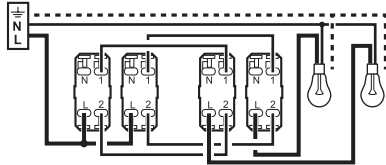

En double va-et-vient, commande de 2 endroits différents

10 A - 230 V_~ - 2300 W maxi

Interrupteur
ou
Va-et-vient