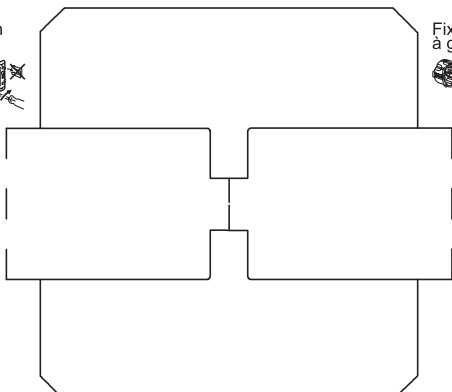

0 995 14 - Notice générique - LE07323AA MECANISME - INTER DOUBLE LUMINEUX 10 A titane - CELIANE™

Fixation à vis

Fixation à griffes