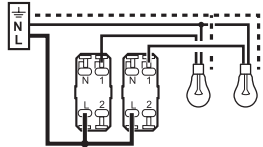

© Legrand 2014

En double interrupteur, commande d'1 seul endroit