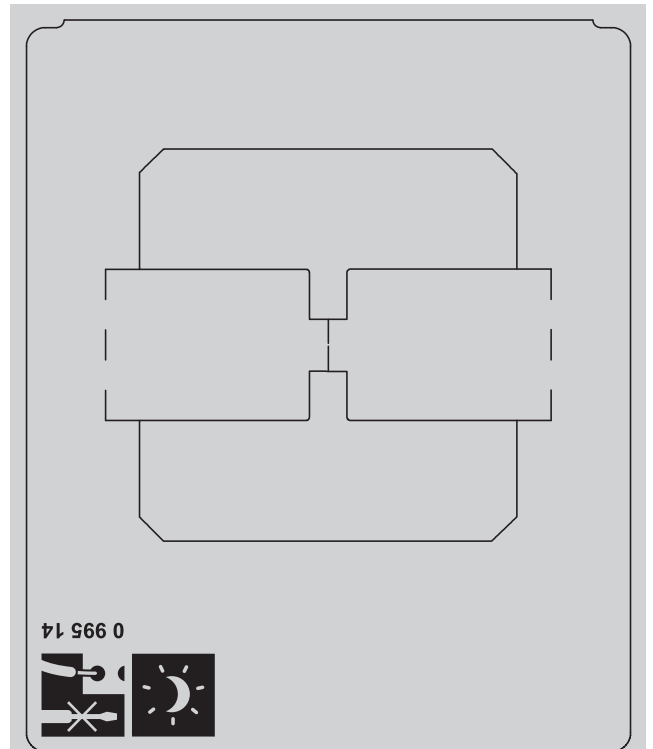

0 995 14

Pour commander
2 circuits lumière.
Le voyant permet de repérer
l'interrupteur dans l'obscurité.
Voyant fourni.

Made in France

Fixation à vis

Fixation à griffes

12 mm

Bornes auto

2 ans
GARANTIE

3 414970 467430

NF

CE

22

22