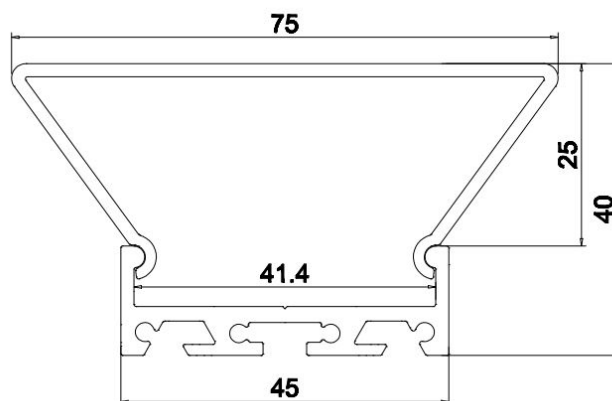

## PR4011

Profilé luminaire

## Caractéristiques techniques

LARGEUR	75mm
LARGEUR INTÉRIEURE	41,4mm
HAUTEUR	40mm
MATIÈRE	Aluminium
ACCESSOIRE INCLUS	Diffusant polycarbonate
CONDITIONNEMENT	1 pièce

## Références

NOM COMMERCIAL RÉF. CONSTRUCTEUR	LONGUEUR	COULEUR DU PRODUIT
<b>PR4011GRIS</b> ENG0300400000003	2m	Gris
<b>PR4011GRIS-SP</b> ENG0310400000002	Sur mesure	Gris