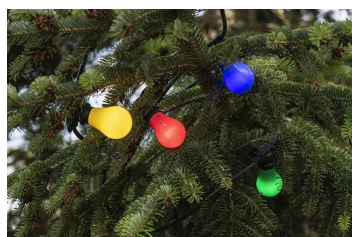

LED Party A60 E27 5W Jaune

Numéro d'article 142439

BAI BaiColour LED Party Bulb Standard A60 E27 5W 400lm Jaune 230V-240V 360° 60x108mm IP44 PC éclairage de Noël/fêtes Lampe LED pour guirlande

Ces ampoules guirlandes LED écoénergétiques de Bailey sont faites de plastique coloré dans la masse. Cela les rend beaucoup plus sûrs que leurs prédécesseurs traditionnels et fournit une lumière agréable et uniforme. Idéal pour les vacances, lors de festivals, terrasses, jardins à bière, parcs d'attractions ou pour d'autres décorations festives. Chaque fête mérite une ampoule Bailey Party! Peut également être utilisé à l'extérieur dans un support suspendu dans le cas de l'usage d'une douille appropriée (le support doit faire un joint étanche avec l'ampoule). Nous vous recommandons d'utiliser la lampe avec les guirlandes Bailey de 5, 10, 25 ou 50 m.