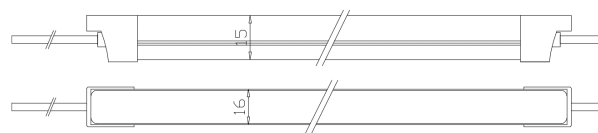

LN1034 IP68 24V PU MONOCHROME DMX

Néonflex monochrome DMX

Bon à savoir

Le conditionnement maximum de ce produit est de 5 mètres par bobine.

Caractéristiques techniques

| | |
|---------------------------|---------|
| LARGEUR | 16mm |
| PUISSANCE MAXIMALE | 13W/m |
| POIDS | 330g/m |
| MATIÈRE | PU |
| RAYON DE CINTRAGE MINIMUM | >30cm |
| LONGUEUR MAXIMALE | 5m |
| SÉCABILITÉ | 5cm |
| HAUTEUR | 15mm |
| CONDITIONNEMENT | 1 pièce |

Références

| NOM COMMERCIAL RÉF. CONSTRUCTEUR | LONGUEUR | TEINTE | FLUX | NOMBRE ET SORTIE DE CÂBLE |
|--|------------|--------|---------|---------------------------------|
| LN1034-24DMXBL30-1A ENG0210300000106 | Sur mesure | 3000°K | 590lm/m | 1,Axiale |
| LN1034-24DMXBL30-1B ENG0210300000107 | Sur mesure | 3000°K | 590lm/m | 1,Bas |
| LN1034-24DMXBL30-1C ENG0210300000108 | Sur mesure | 3000°K | 590lm/m | 1,Côté |
| LN1034-24DMXBL30-2A ENG0210300000109 | Sur mesure | 3000°K | 590lm/m | 2,Axiale |
| LN1034-24DMXBL30-2B ENG0210300000110 | Sur mesure | 3000°K | 590lm/m | 2,Bas |
| LN1034-24DMXBL30-2C ENG0210300000111 | Sur mesure | 3000°K | 590lm/m | 2,Côté |