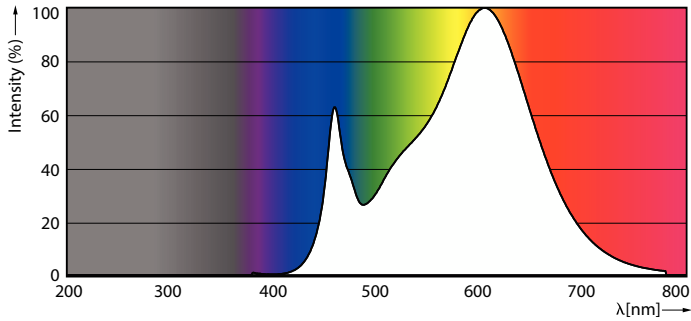

Lampes CorePro LEDcapsule G4 et GY6.35

Données photométriques

Spectral Power Distribution Colour - CorePro LEDcapsuleLV 1.8-20W G4 830