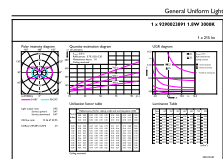

Données du produit

Caractéristiques générales	
Type de lampe	LED
Référence de mesure de flux	Sphere
Nombre de cycles d'allumage	50 000
Durée de vie nominale	15 000 h
Culot	G4 [G4]

Photométries et colorimétries	
Code couleur	830 [CCT of 3000K]
Angle du faisceau (nom.)	300 degré(s)
Flux lumineux	215 lm
Désignation de la couleur	Blanc (WH)
Température de couleur corrélée (nom.)	3000 K
Efficacité lumineuse (nominale)	119,00 lm/W
Cohérence des couleurs	<6

Schéma dimensionnel

Product	D	C
CorePro LEDcapsuleLV 1.8-20W G4 830	13 mm	35 mm

Données photométriques

Light Distribution Diagram - CorePro LEDcapsuleLV 1.8-20W G4 830

General uniform lighting - CorePro LEDcapsuleLV 1.8-20W G4 830