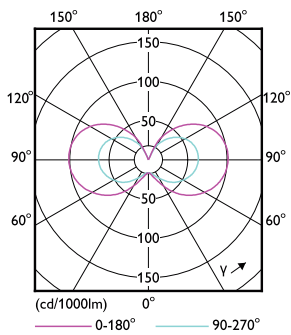

Données du produit

Caractéristiques générales	
Type de lampe	LED
Référence de mesure de flux	Sphere
Nombre de cycles d'allumage	50 000
Durée de vie nominale	15 000 h
Culot	G4 [G4]

Photométries et colorimétries	
Code couleur	830 [CCT of 3000K]
Angle du faisceau (nom.)	300 degré(s)
Flux lumineux	215 lm
Désignation de la couleur	Blanc (WH)
Température de couleur corrélée (nom.)	3000 K
Efficacité lumineuse (nominale)	119,00 lm/W
Cohérence des couleurs	<6

Indice de rendu de couleur (IRC)	80
LLMF à la fin de la durée de vie nominale (nom.)	70 %
Valeur de scintillement (PstLM)	0,4
Valeur d'effet stroboscopique (SVM)	1

Caractéristiques électriques	
Fréquence linéaire	- Hz
Fréquence d'entrée	- Hz
Consommation électrique	1,8 W
Courant lampe (nom.)	260 mA
Puissance équivalente	20 W
Heure de démarrage (nom.)	0,5 s
Temps de chauffe à 60 %	0,5 s
Facteur de puissance (fraction)	0,6

Lampes CorePro LEDcapsule G4 et GY6.35

Tension (nom.)	ac electronic 12 V
Températures	
Température maximale du produit (nom.)	80 °C
Gestion et gradation	
Variation de l'intensité lumineuse	Non
Matériaux et finitions	
Forme de la lampe	Capsule
Normes et recommandations	
Classe d'efficacité énergétique	E
Adapté à l'éclairage d'accentuation	Non
Consommation d'énergie kWh/1 000 h	2 kWh
Numéro d'enregistrement EPREL	374874

Schéma dimensionnel

Product	D	C
CorePro LEDcapsuleLV 1.8-20W G4 830	13 mm	35 mm

Données photométriques

Light Distribution Diagram - CorePro LEDcapsuleLV 1.8-20W G4 830

General uniform lighting - CorePro LEDcapsuleLV 1.8-20W G4 830