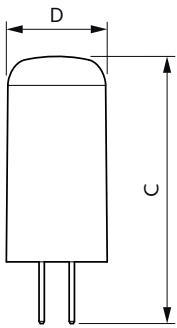

Données du produit

Caractéristiques générales	
Type de lampe	LED
Référence de mesure de flux	Sphere
Nombre de cycles d'allumage	50 000
Durée de vie nominale	15 000 h
Culot	G4 [G4]

Photométries et colorimétries	
Code couleur	830 [CCT of 3000K]
Angle du faisceau (nom.)	300 degré(s)
Flux lumineux	215 lm
Désignation de la couleur	Blanc (WH)
Température de couleur corrélée (nom.)	3000 K
Efficacité lumineuse (nominale)	119,00 lm/W
Cohérence des couleurs	<6

Indice de rendu de couleur (IRC)	80
LLMF à la fin de la durée de vie nominale (nom.)	70 %
Valeur de scintillement (PstLM)	0,4
Valeur d'effet stroboscopique (SVM)	1

Caractéristiques électriques	
Fréquence linéaire	- Hz
Fréquence d'entrée	- Hz
Consommation électrique	1,8 W
Courant lampe (nom.)	260 mA
Puissance équivalente	20 W
Heure de démarrage (nom.)	0,5 s
Temps de chauffe à 60 %	0,5 s
Facteur de puissance (fraction)	0,6

Schéma dimensionnel

Product	D	C
CorePro LEDcapsuleLV 1.8-20W G4 830	13 mm	35 mm

Données photométriques

Light Distribution Diagram - CorePro LEDcapsuleLV 1.8-20W G4 830

General uniform lighting - CorePro LEDcapsuleLV 1.8-20W G4 830