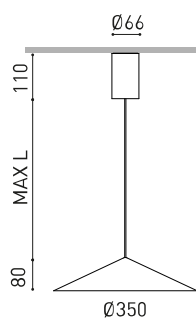

## DIMENSIONS

Étanchéité	IP20
Contrôle sans fil	Veuillez consulter
Longueur du tendeur	Max. 3 m
Tendeur à réglage rapide	Non
Poids	1045 g
Poids avec emballage	1491 g
Dimensions de l'emballage	622 x 584 x 135 mm
Unités par emballage	1
Matériaux	Aluminium / Polycarbonate

DIAGRAMME POLAIRE

DIAGRAMME CONIQUE

Distance [m]	Cone Diameter [m]	Illuminance [lx]
1.0	4.47	E(0°) 128
	4.49	E(C90) 65.9° 4
		E(C0) 66.0° 4
2.0	8.94	E(0°) 32
	8.98	E(C90) 65.9° 1
		E(C0) 66.0° 1
3.0	13.41	E(0°) 14
	13.48	E(C90) 65.9° 0
		E(C0) 66.0° 0
4.0	17.88	E(0°) 8
	17.97	E(C90) 65.9° 0
		E(C0) 66.0° 0
5.0	22.36	E(0°) 5
	22.46	E(C90) 65.9° 0
		E(C0) 66.0° 0