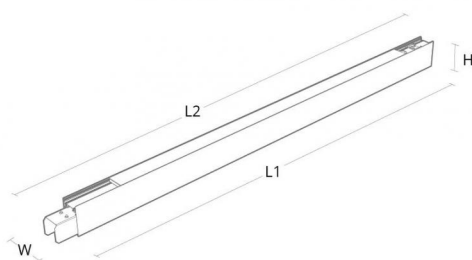

Codes-articles: **8249 044971**
EAN: 5703821178136

**Source lumineuse**

System wattage:
Optique:

0.0W
Optique à prismes/opale

Matériaux et finition

Optique:

Polycarbonate (PC)

Montage/Connexion

Montage:
Module:

, Indoor
5600mm

Dimensions (mm)

Poids (brutto/netto):

0.6 / 0.4

Emballage

Dimensions de l'emballage:

395 x 395 x 50