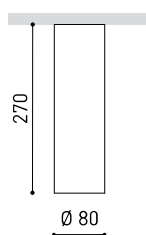

DIMENSIONS

Nom	SCOPE 27 SURFACE 7W DIM PUSH 2700K WG
Référence	A2602010WG
Couleur	Blanc-Or - Autres couleurs, veuillez consulter
RAL	9016 & 1036
Catégorie	SURFACE

Type	LED
Flux lumineux brut	910 lm
Température de couleur	2700 K
Stabilité chromatique	MacAdam Step 2
Indice de reproduction chromatique	CRI > 90
Puissance	7 W
Courant	200 mA
Efficacité	130 lm/W
Durée de vie de la LED	L80B10 > 60.000h

Étanchéité	IP20
Poids	850 g
Poids avec emballage	976 g
Dimensions de l'emballage	336 x 114 x 104 mm
Unités par emballage	1
Matériaux	Aluminium / Polycarbonate
Test de fil incandescent	850°C

PRODUIT

Nom	SCOPE 27 SURFACE 7W DIM PUSH 2700K WG
Référence	A2602010WG
Couleur	Blanc-Or - Autres couleurs, veuillez consulter
RAL	9016 & 1036
Catégorie	SURFACE

LUMINAIRE | DONNÉES PHOTOMÉTRIQUES

Efficacité lumineuse	84%
Angle du faisceau lumineux	47°

LUMINAIRE | DONNÉES ÉLECTRIQUES

Driver	Inclus - Connexion rapide
Valeurs de puissance du système	8,24 W
Tension	220V/240V
Fréquence	50/60 Hz
Variation d'intensité	Push
Classe d'isolation électrique	□

D'AUTRES DONNÉES

Étanchéité	IP20
Poids	850 g
Poids avec emballage	976 g
Dimensions de l'emballage	336 x 114 x 104 mm
Unités par emballage	1
Matériaux	Aluminium / Polycarbonate
Test de fil incandescent	850°C