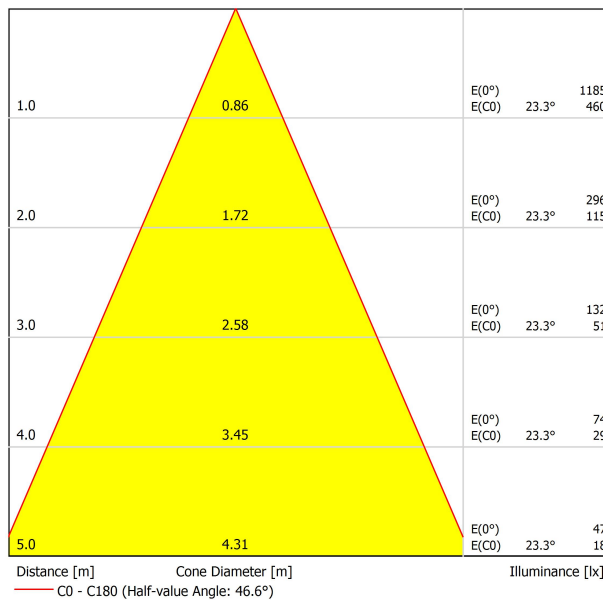

DIAGRAMME CONIQUE