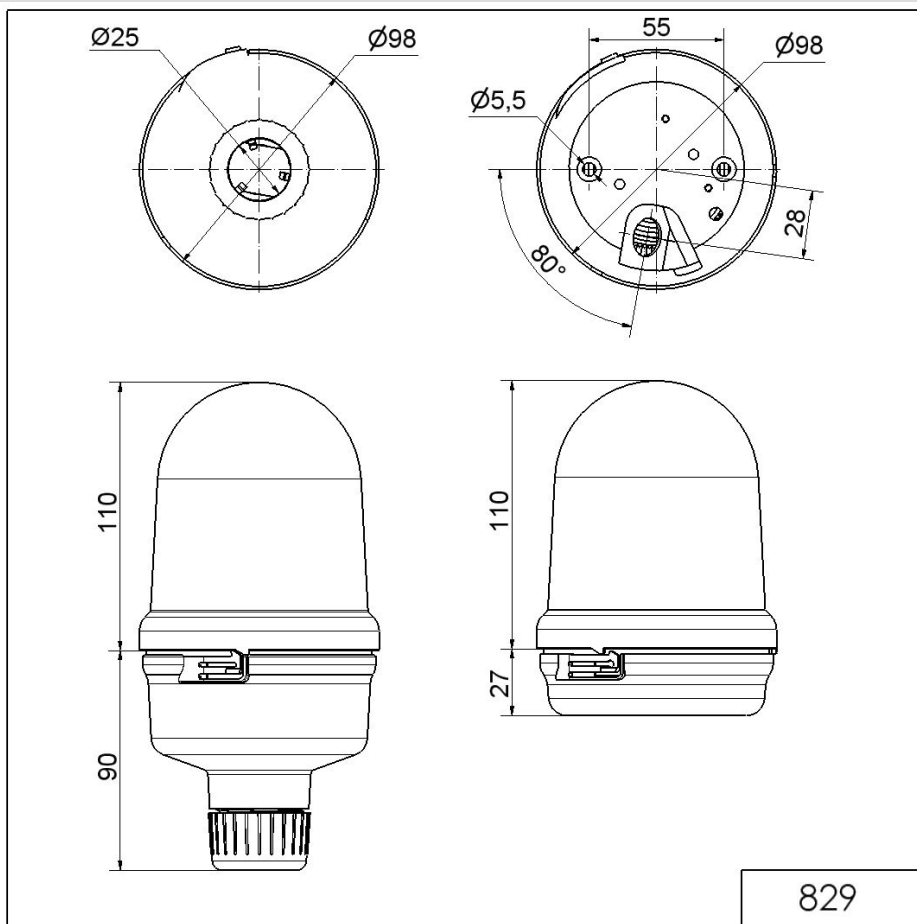

Midi Feux sur fond plat / Feu EVS DEL 829

Feu EVS LED BM 115-230VAC RD

DESSIN

Pour plus d'informations sur l'installation et le montage, reportez-vous au guide d'utilisation approprié sur www.werma.com. Cette copie imprimée est pour information seulement et est sujette à modification.