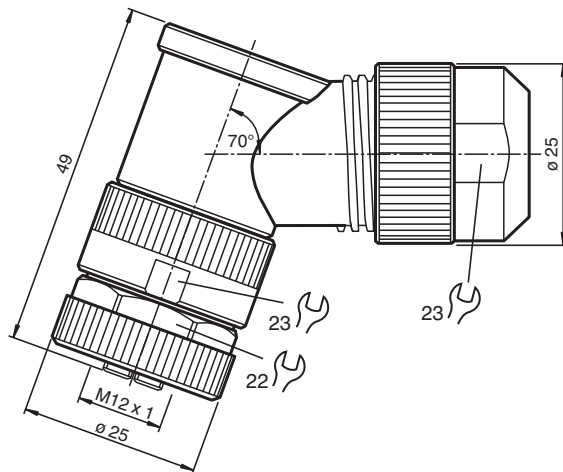

## V15L-W-BK

- Montable sur le terrain
- Raccordement des borniers à vis
- Verrouillage métallique
- Ecrou moleté approprié pour le montage de l'outil

Connecteur femelle coudé M12 à codage L, 5 broches, pour diamètre de câble 8-13 mm, montable sur le terrain

### Dimensions

#### Caractéristiques générales

Connecteur 1		
Raccordement		Connecteur femelle
Forme constructive		M12
Style		coudé
Verrouillage		connexion à vis
nombre de pôles		5
Codage		Codé L
Personnalisation		Codage pivotant par paliers de 72 °