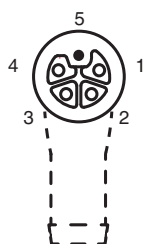

Données techniques

Conditions environnementales	
Température ambiante	-40 ... 105 °C (-40 ... 221 °F)
Degré de pollution	3
Caractéristiques mécaniques	
Connecteur	
Couple de serrage	0,6 Nm
Installation avec outil	moletage droit , écrou hexagonal SW = 22 mm
Cycles d'insertion-extraction	min. 100
Degré de protection	IP67
Raccordement	Bornes à vis pour 1,5 mm² max. / AWG 16 avec embout Bornes à vis pour 2,5 mm² max. / AWG 14 sans embouts de câble
Câble	
Diamètre d'enveloppe	8 ... 13 mm
Masse	53,58 g
Matériau	
Connecteur	
Connexion à vis	CuZn, nickelé
Poignée	PA, noir
surface de contact	Au
inflammabilité	V-0

Affectation des broches

Accessoires

	Schraubendreher 0,5 x 3,0 mm	Tournevis
	CBL-PUR-U-GY-05x150-100M	Câble, PUR/PP, 5 brins, gris, certifié UL, adapté aux chaînes de halage, résistant à la torsion, résistant à l'huile