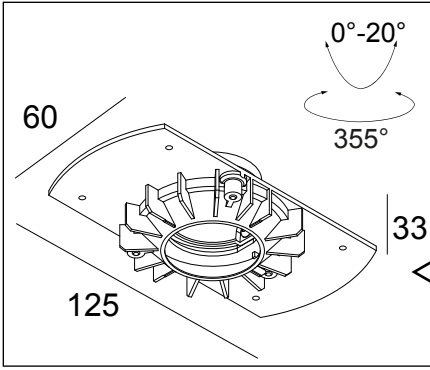

MOUNTING KIT TRIMLESS MICROSPY IN OK

DEEL
PARTIE
TEIL
PART
PARTE
PARTE

A

		mm
	A	ø68
	B	80
	C	60x125
	D	12

De verlichtingsbron van dit verlichtingstoestel zal enkel door de fabrikant of door de fabrikant aangestelde installateur vervangen worden.