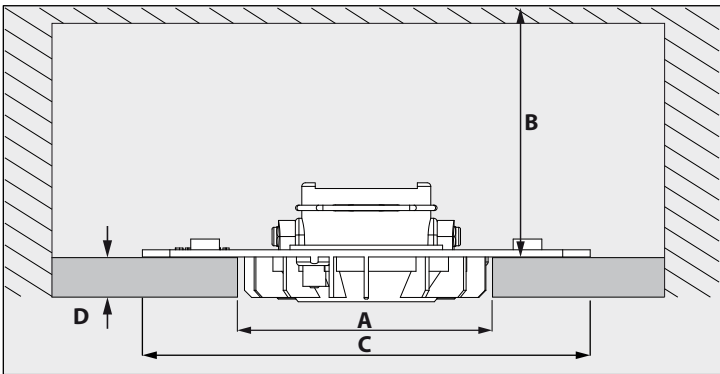

MOUNTING KIT TRIMLESS MICROSPY IN OK

DEEL
PARTIE
TEIL
PART
PARTE
PARTE

A

		mm
	A	ø68
	B	80
	C	60x125
	D	12

De verlichtingsbron van dit verlichtingstoestel zal enkel door de fabrikant of door de fabrikant aangestelde installateur vervangen worden.