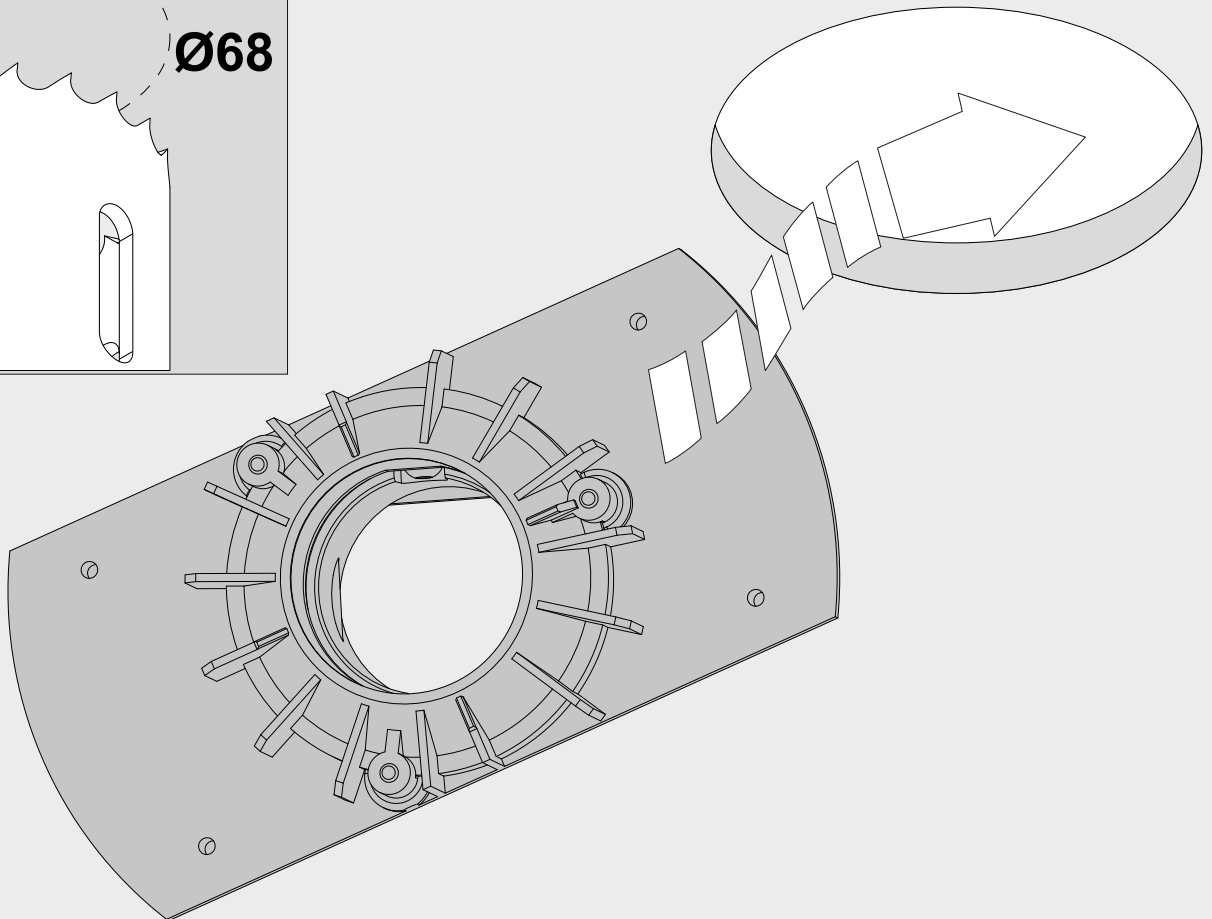

MOUNTING KIT TRIMLESS MICROSPY IN OK

DEEL
PARTIE
TEIL
PART
PARTE
PARTE

A

		mm
	A	ø68
	B	80
	C	60x125
	D	12

De verlichtingsbron van dit verlichtingstoestel zal enkel door de fabrikant of door de fabrikant aangestelde installateur vervangen worden.