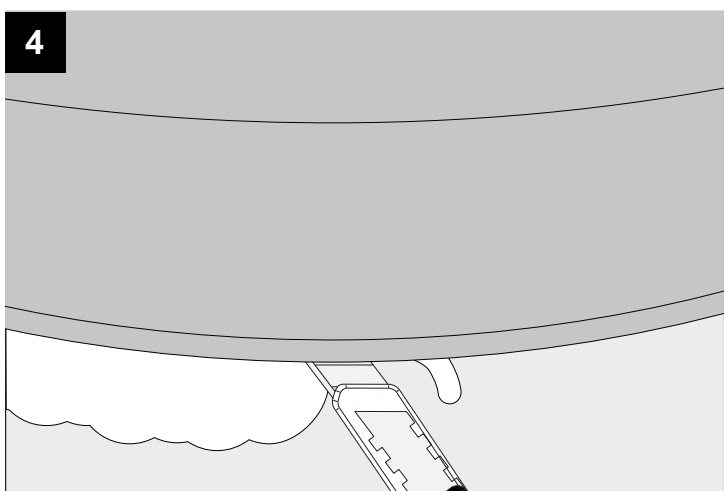

MOUNTING KIT TRIMLESS MICROSPY IN OK

DEEL
PARTIE
TEIL
PART
PARTE
PARTE

A

		mm
	A	ø68
	B	80
	C	60x125
	D	12

De verlichtingsbron van dit verlichtingstoestel zal enkel door de fabrikant of door de fabrikant aangestelde installateur vervangen worden.