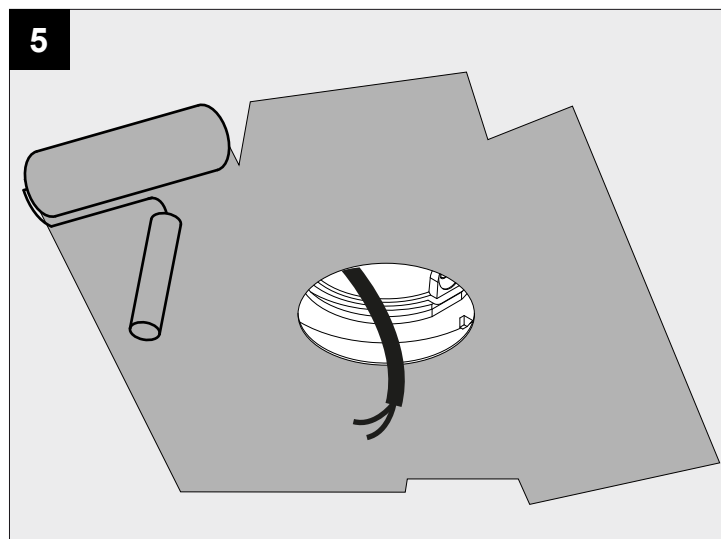

MOUNTING KIT TRIMLESS MICROSPY IN OK

DEEL
PARTIE
TEIL
PART
PARTE
PARTE

A

		mm
	A	ø68
	B	80
	C	60x125
	D	12

De verlichtingsbron van dit verlichtingstoestel zal enkel door de fabrikant of door de fabrikant aangestelde installateur vervangen worden.