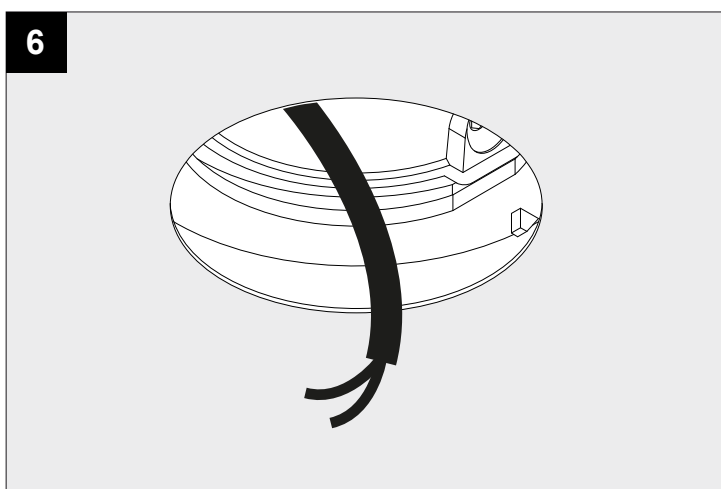

MOUNTING KIT TRIMLESS MICROSPY IN OK

DEEL
PARTIE
TEIL
PART
PARTE
PARTE

A

		mm
	A	ø68
	B	80
	C	60x125
	D	12

De verlichtingsbron van dit verlichtingstoestel zal enkel door de fabrikant of door de fabrikant aangestelde installateur vervangen worden.