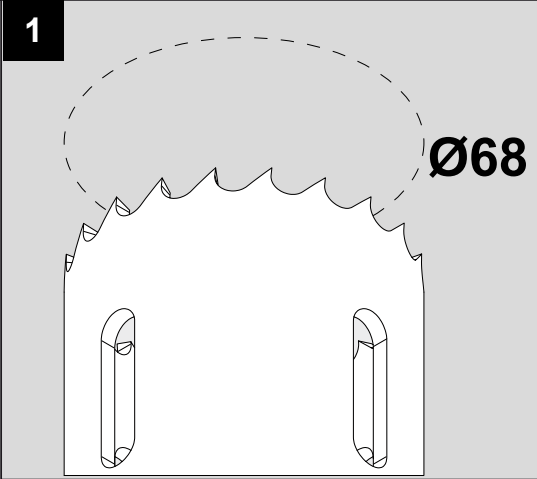

MOUNTING KIT TRIMLESS MICROSPY IN OK

DEEL
PARTIE
TEIL
PART
PARTE
PARTE

A

		mm
	A	ø68
	B	80
	C	60x125
	D	12

De verlichtingsbron van dit verlichtingstoestel zal enkel door de fabrikant of door de fabrikant aangestelde installateur vervangen worden.