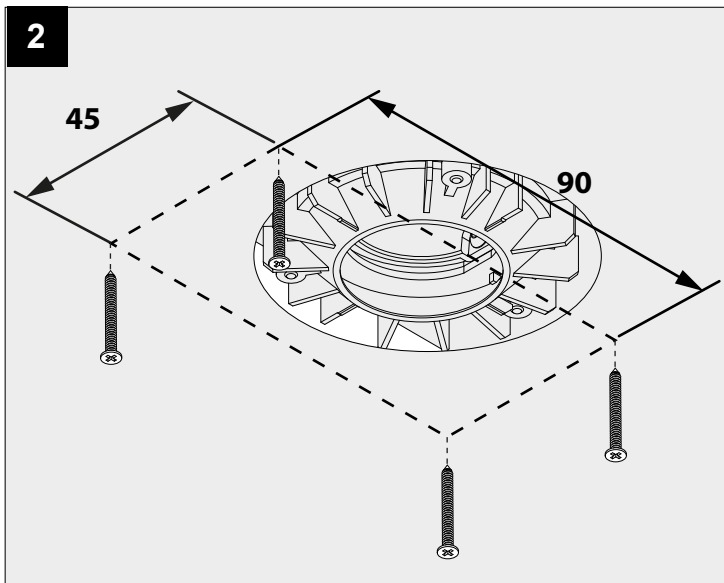

MOUNTING KIT TRIMLESS MICROSPY IN OK

DEEL
PARTIE
TEIL
PART
PARTE
PARTE

A

		mm
	A	ø68
	B	80
	C	60x125
	D	12

De verlichtingsbron van dit verlichtingstoestel zal enkel door de fabrikant of door de fabrikant aangestelde installateur vervangen worden.