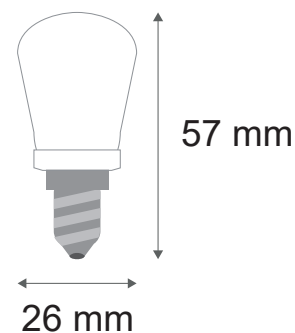

Dimensions (Ø x H) : Ø26 x 57 mm

Emballage : Boîte

EAN : 3701124404671

Paramètres

Index Rendu Couleur (IRC) : >80

Lumens/Watt : ≈125 lm/W

*Classification énergétique : 

Tension entrée : 220-240V AC

Fréquence : 50~60Hz

Température de travail : -15 °C- +45 °C

Facteur de puissance : 0,48

Matériaux utilisés : Aluminium + Verre

Durée de vie : 30,000h

Poids Net : ≈0,008Kg

Dimensions

**nouveau classement énergétique conforme à la réglementation en vigueur depuis le 01/09/2021*