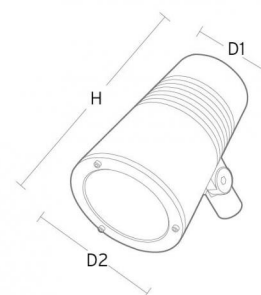

## Source lumineuse

Version:	27°
Type de source lumineuse:	LED
Wattage:	41W
System wattage:	41.0W
Luminous flux:	3590lm
Efficacité:	88 lm/W
Tension:	230V
Température des couleurs:	3000K
Rendu des couleurs (CRI):	Ra>80
Facteur MacAdams:	SDCM: 2
Durée de vie:	L90/B10>100,000
Light distribution:	Directe
Optique:	Réflecteur Diffus 27 dg.
Faisceau:	27°

## Montage/Connexion

Montage:	Pôle, mur, borne ou piquet de terre, Outdoor
Câble:	Cable 2x1mm <sup>2</sup> 10m
Wind projected area:	403cm <sup>2</sup> - Max 4 kg

## Dimensions (mm)

Hauteur (H):	268
Diameter (D):	180
Poids (brutto/netto):	4.66 / 4.46

## Emballage

Dimensions de l'emballage:	240 x 240 x 290
----------------------------	-----------------

— C0/C180  
— C90/C270

5 7 0 3 8 2 1 1 7 2 7 5 2