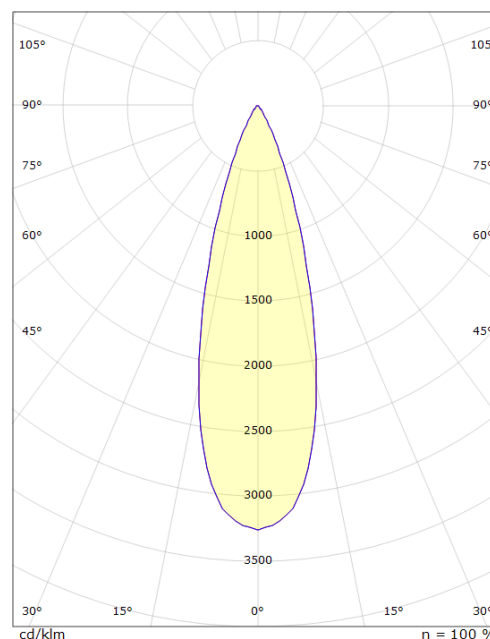

Emballage

Dimensions de l'emballage:	240 x 240 x 290

— C0/C180
— C90/C270

5 7 0 3 8 2 1 1 7 2 7 5 2