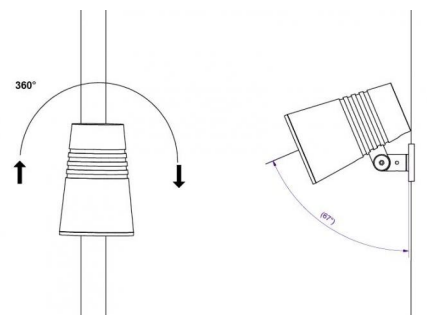

## Montage/Connexion

Montage:	Pôle, mur, borne ou piquet de terre, Outdoor
Câble:	Cable 2x1mm <sup>2</sup> 10m
Wind projected area:	403cm <sup>2</sup> - Max 4 kg

## Dimensions (mm)

Hauteur (H):	268
Diameter (D):	180
Poids (brutto/netto):	4.66 / 4.46

## Emballage

Dimensions de l'emballage:	240 x 240 x 290
----------------------------	-----------------

— C0/C180  
— C90/C270

5 7 0 3 8 2 1 1 7 2 7 5 2