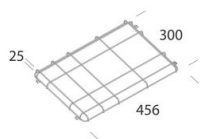

1893 - Rodio - optique routière - grandes surfaces

Code: 414763-30

350 Grille de protection - Rodio 36LED

333 Raccord mât diam. 60

334 Raccord mât diam. 76