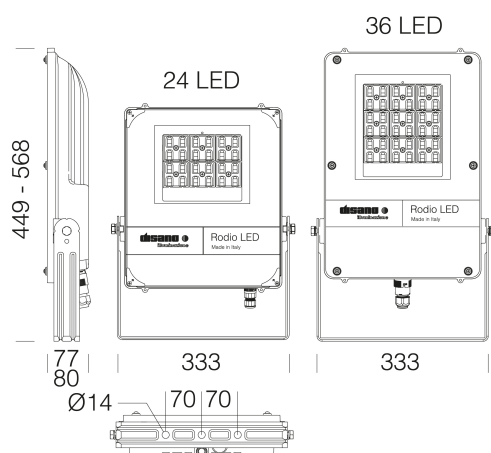

1893 - Rodio - optique routière - grandes surfaces

Code: 414763-30

MATÉRIAUX ET COULEURS

TÉLÉCHARGEMENT

MONTAGES

[InstructionsMontage Rodio 03-23.pdf](#)

DESSINS

[DessinTechnique 1893.dxf](#)

Corps	aluminium moulé sous pression avec ailettes de refroidissement incorporées dans le capot.
Optique	PMMA haute performance, résistant à haute température et au rayonnement UV.
Diffuseur	verre trempé épaisseur 5 mm résistant aux chocs thermiques et mécaniques (NF EN 12150-1/2001).
Dissipateur	le système de dissipation thermique a été tout spécialement mis au point pour faire fonctionner les LED à des bonnes températures, afin de garantir un rendement/une performance excellent/e et une longue durée de vie.
Peinture	phase de prétraitement superficiel du métal, couche de peinture poudre polyester résistante à la corrosion et au brouillard salin, stabilisée aux rayons UV.
Peinture spéciale (SUR DEMANDE)	0
Couleur	Graphite
Matériel	-étrier en acier galvanisé peint. -connectique rapide IP68. -protection conforme NF EN 61547 contre les surtensions. -soupape anticondensation. -joint en caoutchouc silicone -vis extérieures en acier inox

NORMES ET CONFORMITÉ

Classe de sécurité photobiologique	RG0 Ethr
Marquages et essais	CE, ENEC
Normes de référence	NF EN 60598-1. Degré de protection selon la norme NF EN 60529.
Étiquette-énergie	C

ÉQUIPEMENT

Sur demande	- protection jusqu'à 10kV - Minuit virtuel (sous-code -30) - LED ambre (sous-code -73 - 2 200K) - gestion centralisée du luminaire ou gestion par cellules de présence/lumineuse extérieures. version spéciale (avec traitement de revêtement conforme sous-code -38) à haute résistance chimique pour applications avec forte concentration de chlore.

GARANTIE

Garantie après-vente	5 yr