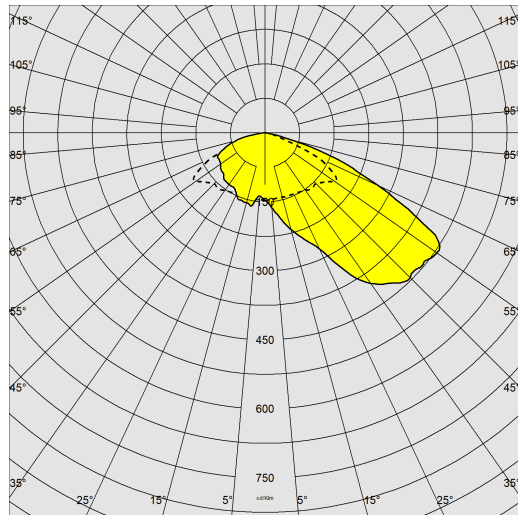

1893 - Rodio - optique routière - grandes surfaces

Code: 414763-30

DONNÉES PHOTOMÉTRIQUES

Source lumineuse	LED
CRI	80
Flux lumineux (sortant) (lm)	11752 lm
Puissance absorbée (totale) (W)	79 W
CCT	4000 K
Efficacité lumineuse (lm/W)	149 lm/W
Low Flicker	luminaire avec flicker très limité : lumière uniforme pour une plus grande sécurité visuelle.
Correspondance des couleurs	SDCM4
Maintien du flux lumineux LED	20 hr, L 80000, B 80

CARACTÉRISTIQUES MÉCANIQUES

Résistance aux chocs mécaniques (IK)	IK08
IP	66
Température ambiante - Min.	-20 °C
Température ambiante - Max.	40 °C