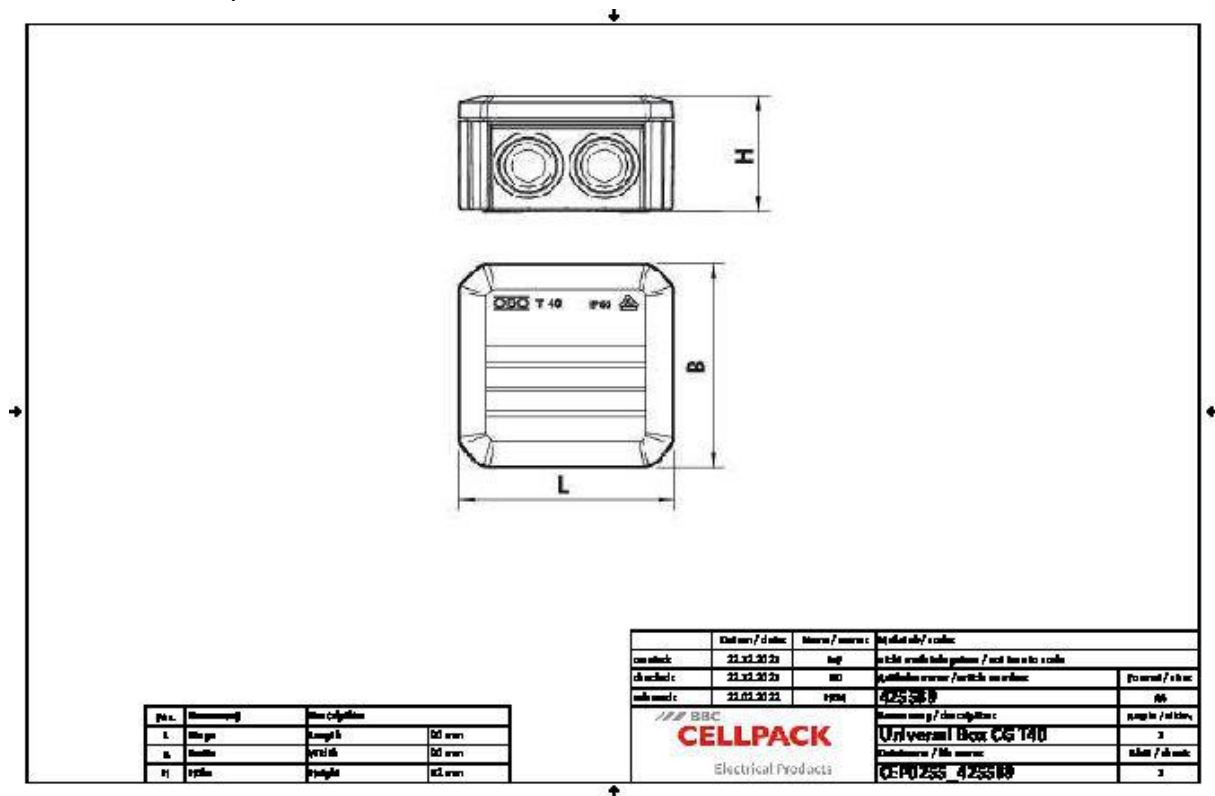

#### Application

Intérieur (également avec humidité élevée)

Extérieur

Milieu souterrain

Données techniques

Nom de l'article	Universal Box CG T40
Numéro d'article	425589
Niveau de tension	230/400 V
Norme	IEC 60529 EN 50393
Connector type	221-413
Number of connector	5 Pièces
Longueur L	90 mm
Largeur B	90 mm
Hauteur H	52 mm
Nominal cross section Polymeric cable unarmoured per conductor min	0.2 mm <sup>2</sup>
Nominal cross section Polymeric cable unarmoured per conductor max	4 mm <sup>2</sup>