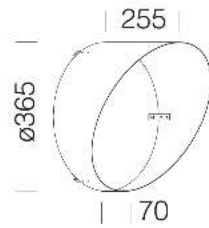

93 orienteur

Pour orienter le faisceau lumineux dans une seule direction.

Télécharger

Code	Kg	WTot	Couleur
995708-00	1.59	0 W	NOIR

Produits

- 3131 Tex FM

- 3130 Tex FS

- 3132 Tex FL

Le flux lumineux mentionné est le flux lumineux sortant du luminaire, avec une tolérance de  $\pm 10\%$  par rapport à la valeur indiquée. Les W totaux expriment la puissance totale consommée par le système avec une tolérance maximale de 10 %