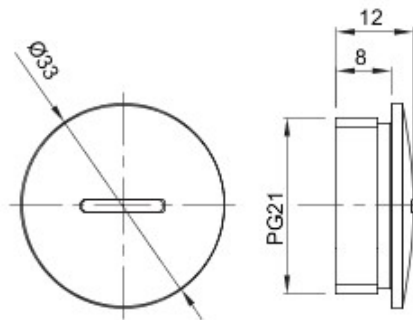

Couleur	Gris RAL 7035	Indice de protection	IP65
Matière	Nylon	Pas	PG21
Electrocod	36B		

DIMENSIONS

SYMBOLE TECHNIQUE

IP

IP65

GEWISS S.A.S. 1, Rue du Rio Salado 91940
Les Ulis Cedex
Tel : +33 1 64 86 80 80

www.gewiss.com
www.gewiss@gewiss.fr
Dernière mise à jour 21/02/2020

Les caractéristiques, dimensions, dessins et images sont communiqués à titre purement informatif et peuvent faire l'objet de modification sans aucun préavis