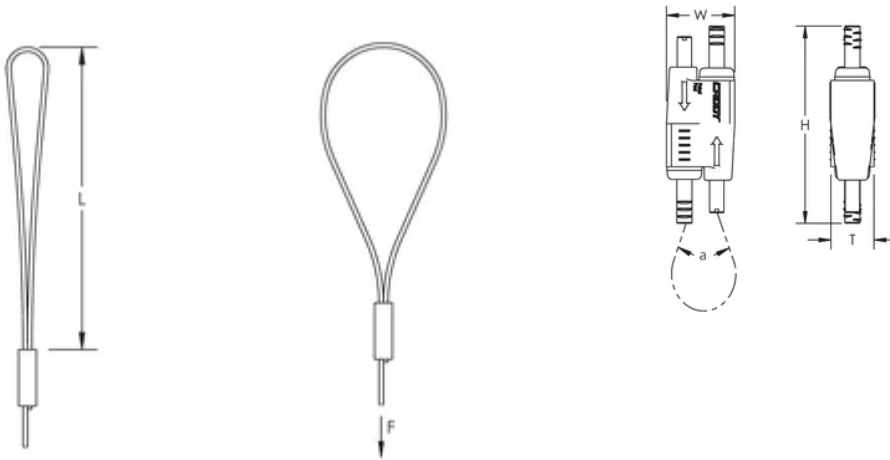

Wire Rope Diameter: 1,5-mm

Complies With: SMACNA HVAC-DCS

Wire Rope Length: 1-m

Longueur: 101,6-mm

Height: 55-mm

Width: 19-mm

Épaisseur: 12,5-mm

Angle: 90 ° max

Static Load: 195 N

DIAGRAMS

AVERTISSEMENT

Les produits nVent doivent être installés et utilisés conformément aux consignes figurant dans les fiches d'instructions et les documents de formation des produits nVent. Les fiches d'instructions sont disponibles à l'adresse suivante: www.nvent.com et auprès de votre représentant du service client nVent. Une mauvaise installation, une utilisation incorrecte, une application erronée ou toute autre forme de non-respect scrupuleux des instructions et avertissements de nVent peuvent entraîner un dysfonctionnement du produit, des dommages matériels, des lésions corporelles graves et le décès et/ou annuler votre garantie.