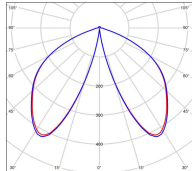

## Données techniques

Tension nominale	230V AC
Plage de tension d'entrée	100 - 240 V AC
Driver output	700mA
Classe	1
IP	44
IK	-
Diffuseur	Verre clair monobloc
Paralume	-
Source	Module LED intégré
Température de couleur réelle	2700°K warm white
Flux total sortant	772 lm
Consommation totale	13 W
Classe énergétique	D (Source LED)
Efficacité lumineuse	59
IRC	83
SDCM	-

Espacement  
conseillé 6 m  
(PMR Emoy - 20 lux)  
Hauteur de placement 2 m  
Largeur du placement 2 m

Optique	-
Dimmable	Non
Ta	-
Durée de vie LED	50000 h (L90/B50)
Plage de température ambiante	-10 ~50°C
UGR	-
ULR	-
Groupe de risque photobiologique	Non
Distorsion harmonique THDI	-
Fixation	Oui
Détection	Non
Avec prise IP55	Non