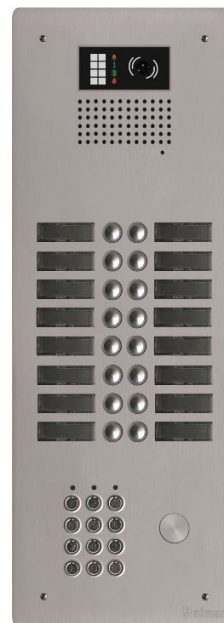

Description et principales caractéristiques techniques

- Platine de rue vidéo monobloc en aluminium de 5 mm d'épaisseur
 - Câblage en BUS 2 fils NON polarisé (G2P)
 - Platine compatible pour des installations audio ou vidéo répondant à la Loi Accessibilité (leds de signalisation et synthèse vocale)
 - Interfaces digitales boutons montées et pré-câblées
 - Vis de fixation anti-vandales
 - Bouton d'appel en aluminium avec porte-étiquettes rétroéclairés par Led bleue ou blanche
 - Pré-percée canon PTT ou lecteur VIGIK® (non fournis) et livrée avec obturateur
 - Utilisation des postes audio GART1 mains-libres et GTART à combiné et/ou des moniteurs vidéo mains-libres GART4H/LITE, GART7H et GART7W/G2P
 - Prévoir un groupe audio GEL642/G2P ou vidéo GEL632/G2P
- Clavier à codes :
- Touches métalliques affleurantes, étanches et rétro éclairées bleu avec marquage sur le 5
 - 99 codes, 2 relais NO/NF paramétrables
 - Leds de signalisation et signal sonore
 - Alimentation 12/24 Vcc/vca

Dimensions (mm) :

Dimensions (H x L x P) : 500 x 180 x 62

Façade (H x L x Épaisseur) : 500 x 180 x 5

Encastrement (H x L x prof.) : 485 x 162 x 57

Notice

Produits associés :

U ACV 224

Visière alu pour platines U HR 2024, U HRCL 2024, G TV 62/224 et G TV 62CL/216

U AP 2024

Boîtier saillie avec visière pour UHR2024, UHRCL2024 et GTV62CL/216

G EL 632/G2P

Groupe vidéo couleur BUS 2fils, caméra orientable 120°, norme handicap (G2P)

G EL 642/G2P

Groupe audio BUS 2fils (G2P)