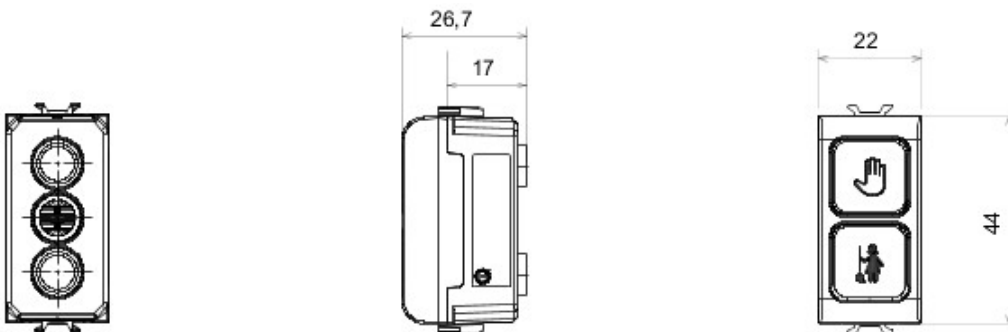

Vaste gamme d'interrupteurs, prises de courant (conformes aux normes nationales et internationales), prises de données, dispositifs pour la gestion du chauffage et du confort, signalisation d'alarmes techniques, éclairage de secours. Les modules Chorus sont proposés dans quatre coloris, blanc brillant, noir satiné, titane vernis et ivoire brillant et dans différentes modularités, 1/2, 1, 2 et 3 modules. Grâce aux supports destinés aux boîtes rectangulaires, carrées et rondes, vous pouvez créer des combinaisons infinies à partir de la gamme de plaques Chorus.

Catégorie	Indicator lamp	Symbole	DND+MUR "Ne pas déranger"&"Faire la chambre"
Couleur	Titane	Couleur du diffuseur	Opale
Norme	EN 62094-1	Thermopression avec bille	125 °C
Test du fil incandescent	850 °C	N. de modules Chorus	1
Electrocod	0781		

### DIMENSIONS