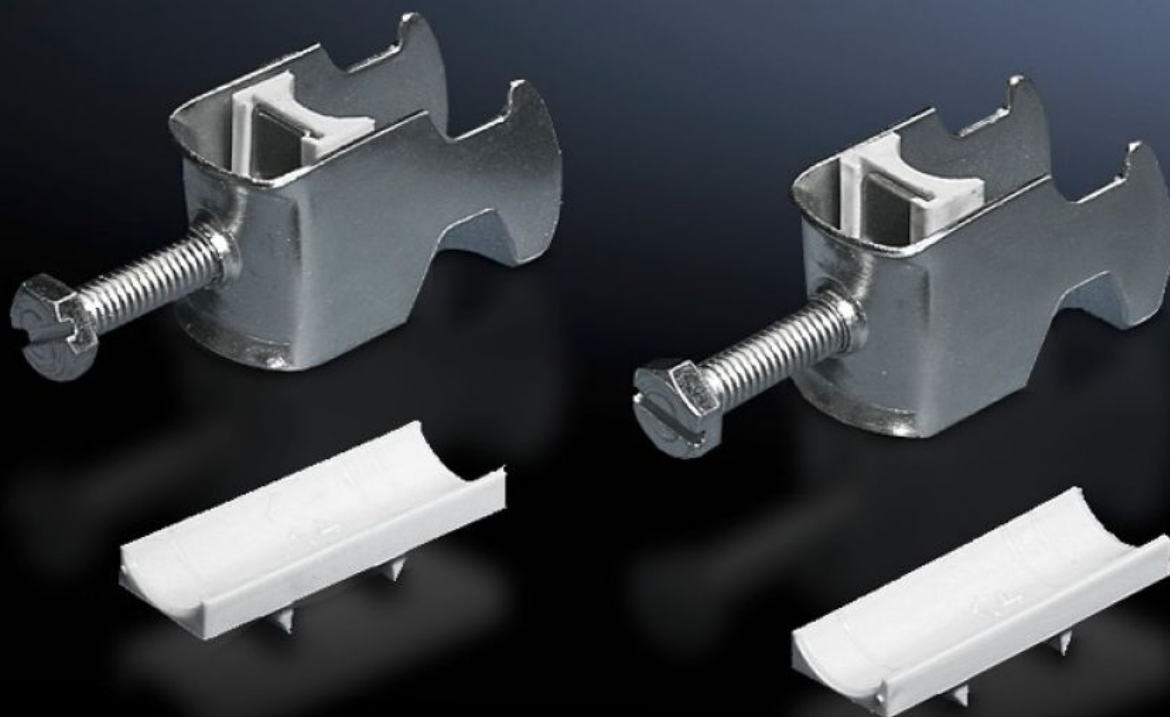

Rittal – The System.

Faster – better – everywhere.

DK 7097.340 Bride de câbles

État: 27/05/2024 (La source: rittal.com/fr-fr)

ENCLOSURES

POWER DISTRIBUTION

CLIMATE CONTROL

IT INFRASTRUCTURE

SOFTWARE & SERVICES

FRIEDHELM LOH GROUP