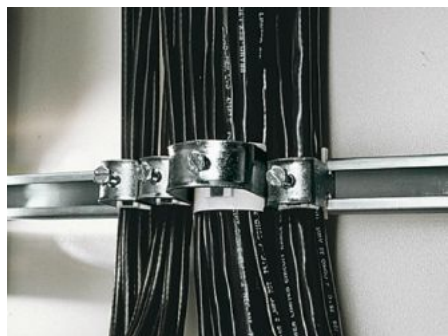

# DK 7097.340 - Bride de câbles pour rail profilé en C, rail combiné

Pour fixer les câbles sur le rail profilé en C.

## Caractéristiques

Référence	DK 7097.340
Modèle	pour diamètre de câble 34 – 38 mm
Description produit	Pour fixer les câbles sur le rail profilé en C.
Matériau	Tôle d'acier
Finition	Zinguée
Composition de la livraison	Avec butée d'appui en matière plastique
Diamètre min. de câble	34 mm
Diamètre max. de câble	38 mm
Unité d'emballage	25 p.
Poids/UE	1,65 kg
Numéro du tarif douanier	73269098
EAN	4028177193208
E-Number Sweden	E1300412
ETIM 8	EC000127
ETIM 7.0	EC000127
ECLASS 8.0	23140202