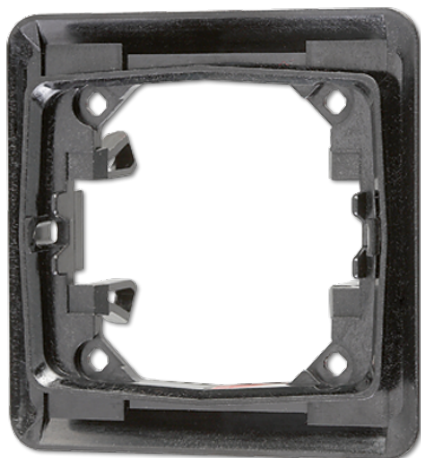

## Clip de fixation

---

**Numéro de référence**

---

CD 90 HP

**Clip de fixation**

pour fixation du cadre et ajustement de l'enjoliveur (simple touche)  
(pièce de rechange)

**Couleur:**  
Noir