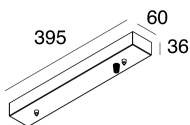

MOUNTING ACCESSORIES

HALOS MINI VERT: ROS. ALIM. REM. BIA

107347.01

HALOS MINI VERT: ROS. ALIM. REM. CAPP

107347.21

ELECTRICAL ACCESSORIES

HALOS MINI VERTICALE: ALIM. ON/OFF 482

107324.99