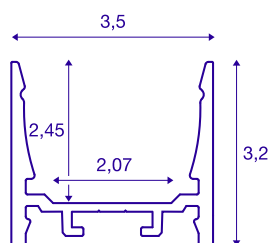

GRAZIA 20

profil en saillie, standard lisse, 3 m, blanc

Profil en saillie lisse GRAZIA 20, longueur 1, 2 et 3 m, sans cache pour montage de bandeaux LED jusqu'à 20 mm de large. Le profil est disponible en blanc, noir et aluminium anodisé.

INFORMATIONS TECHNIQUES

Réf.	1000524
Code IP	IP 20
Montage	En saillie
Détails de montage	Plafond, Plafond avec accessoires, Profilé pour suspension, Applique, Applique avec accessoires
Coloris	blanc
Longueur	300 cm
Largeur	3.5 cm
Hauteur	3.2 cm
Poids net	1.849 kg
Poids brut	2.536 kg
Page du BIG WHITE	741

Accessoires

1000537	GRAZIA 20 , clips de montage, apparent, inox, 2 pièces
1000571	GRAZIA 20 , connecteur longitudinal, alu, 2 pièces
1000555	GRAZIA 20 , diffuseur haut, 3 m, plastique PMMA, satiné
1000536	GRAZIA 20 , clips de montage, invisible, inox, 2 pièces
1000552	GRAZIA 20 , diffuseur haut, 3 m, plastique PC, opale
1000540	GRAZIA 20 , diffuseur plat, 3 m, plastique PC, satiné
1000566	GRAZIA 20 , embouts, pour profil en saillie standard, avec diffuseur plat, blanc, 2 pièces
1000546	GRAZIA 20 , diffuseur plat, 3 m, plastique PMMA, satiné
1000569	GRAZIA 20 , embouts, pour profil en saillie standard, avec diffuseur haut, blanc, 2 pièces
1000549	GRAZIA 20 , diffuseur plat, 3 m, plastique PMMA, opale
1000535	GRAZIA 20 , suspension rigide, pour profil en saillie, 2 m, inox, 2 pièces