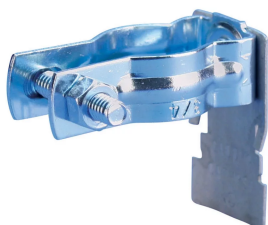

ATTACHE DE CROCHET EN J NVENT CADDY CAT HP SUR ATTACHE POUR SOCLE, 19 MM CARRÉ, 22.2-28.5 MM ROND PIED DE PLANCHER TECHNIQUE

CATALOG NUMBER

CATHPCD1B

CERTIFICATIONS

FEATURES

Installation facile sur les socles utilisés sous les planchers surélevés

Ne nécessite aucune vis, aucun rivet ou outil spécial pour le montage

Les crochets en-J sont équipés de languettes de verrouillage pliables qui se verrouillent sur les composants nVent CADDY Cat-HP pour offrir une meilleure rigidité et stabilité

Le choix de la couleur des connexions aux crochets en-J, parmi les différentes options de couleurs disponibles, permet d'identifier et d'organiser l'application de cheminement

Les arbres de crochets en-J personnalisés peuvent être facilement assemblés avec diverses configurations, couleurs et tailles de crochets en-J

Les composants nVent CADDY Cat-HP se fixent facilement sur n'importe quelle taille de crochet en-J nVent CADDY Cat-HP

CARACTÉRISTIQUES DU PRODUIT

Article Number: 181086

Material: Steel; Spring Steel