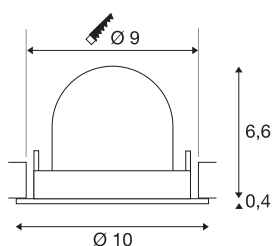

INFORMATIONS TECHNIQUES

Réf.	1005917
Nombre de sorties lumineuses différentes	1
Orientable ou inclinable	Dispositif rotatif et pivotant
Montage	Encastrement
Détails de montage	Plafond
Courant / tension secondaire	250 mA
Classe de protection	III
Puissance en watts	8.6 W
Lumen	750 lm
Température de couleur	4000 Kelvin
Angle de rayonnement	40 °
Coloris	blanc
IRC	90
UGR ≤	19
Données LXXBXX	L80B50
Durée de vie	50000 h
Risk Group	1
Hauteur	7 cm
Diamètre	10 cm
Poids net	0.2 kg
Poids brut	0.24 kg
Forme de découpe	rond

Profondeur d'encastrement	7 cm
Diamètre d'encastrement	9 cm
Page du BIG WHITE	51