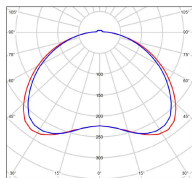

Avenue 4

catalogue 2020 p. 264

réf. 104357008

EAN. 3663660317146

Modèle 4

Données techniques

Tension nominale	230V AC
Plage de tension d'entrée	100 - 240 V AC
Driver output	-
Alimentation output	-
Classe	1
IP	65
IK	-
Diffuseur	Polycarbonate clair
Paralume	-
Source	Module LED intégré
Température de couleur réelle	2700°K warm white
Flux total sortant	2676 lm
Consommation totale	37,4 W
Classe énergétique	E (Source LED)
Efficacité lumineuse	72
IRC	82
SDCM	-
Espacement conseillé (PMR Emoy - 20 lux)	15 m
Hauteur de placement	4,5 m
Largeur du placement	4,5 m
Optique	-
Dimmable	Non
Ta	-
Durée de vie LED	-
Plage de température ambiante	-10 ~50°C
UGR	-
ULR	-
Groupe de risque photobiologique	IEC/EN 62471
Distorsion harmonique THDI	-
Fixation	Tige de scellement sur demande
Détection	Non
Avec prise IP55	Non

Données logistiques

Dimensions du modèle	H.1204 L.364 P.734
Poids net	0.000 Kg
Poids brut	0.000 Kg
Dimensions colis 1	H.420 L.420 P.890
Dimensions colis 2	H.650 L.510 P.120

Certifications et garanties

CE	Oui
UL	Non
EAC	Oui
RoHS	Oui
ENEC	Non
Anti-corrosion	25 ans (sur Aluminium)
Technique	5 ans
Electronique	5 ans