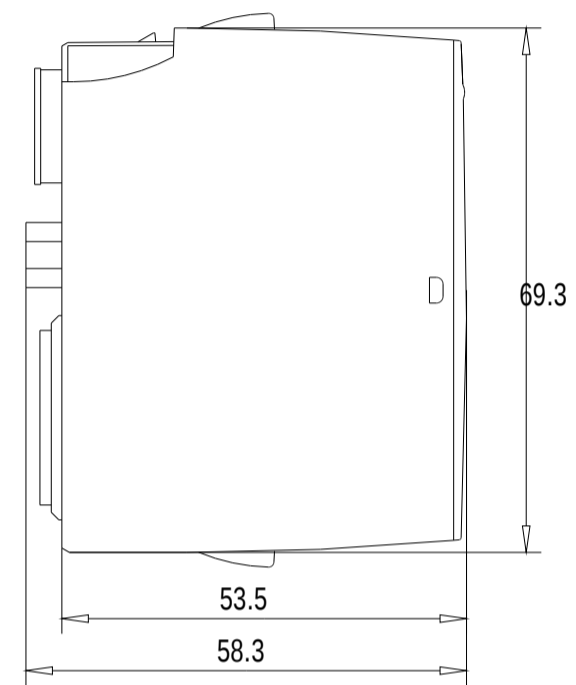

Vorne / Front

Links / Left

Oben / Top

Alle Bemessungswerte sind in Millimeter (mm) angegeben.
All dimensions are in millimeters (mm).

SIEMENS

6ES71346H000DA1_001

Format / Size: DIN A3

Massstab / Scale: 1:1