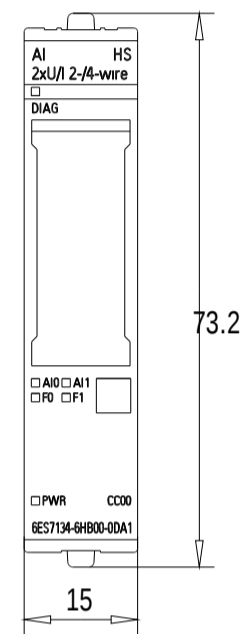

Vorne / Front

Links / Left

Oben / Top

Alle Bemessungswerte sind in Millimeter (mm) angegeben.
All dimensions are in millimeters (mm).

SIEMENS

6ES71346H000DA1_001

Format / Size: DIN A3

Massstab / Scale: 1:1