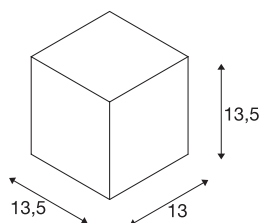

## BIG THEO

applique extérieure, gris argent, GU10/QPAR111, 75W max, IP44

L'applique de la gamme BIG THEO est composée d'aluminium et de verre qui recouvre la source. Adapté pour l'extérieur grâce à l'indice de protection IP44. Le raccordement électrique du luminaire, disponible en plusieurs coloris, s'effectue sur la tension secteur 230V. La gamme BIG THEO comporte également des appliques et des plafonniers alternatifs avec différentes douilles et peut donc être utilisée partout.

## INFORMATIONS TECHNIQUES

Réf.	229564
Source	QPAR111
Nombre de douilles	1
Lampes incluses	Non
Nombre de sorties lumineuses différentes	1
Code IP	IP 44
Montage	En saillie
Détails de montage	Applique
Tension nominale primaire	220-240V ~50/60Hz
Classe de protection	I
Puissance en watts	75 W
Coloris	gris
Sortie lumineuse	direct
Largeur	13 cm
Hauteur	13.5 cm
Profondeur	13.5 cm
Poids net	1.035 kg
Poids brut	1.196 kg
Page du BIG WHITE	621