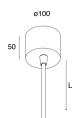

ROTO: ALIMENTAZIONE L3000 3P. BIA.

104425.01

ROTO: D=1200 KIT 4 SOSP. L3000

104429.99

Novalux S.r.l. via Marzabotto, 2 40050 Funo di Argelato (BO) Italy
Tel: +39 051 860558 · Fax +39 051 6647859 · Mail: info@novalux.it · VAT number 00536541204 · novalux.com
Company subject to the management and coordination by SLV GmbH