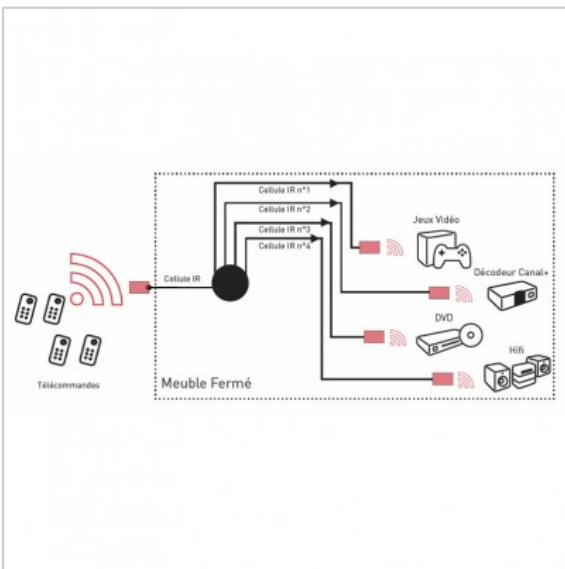

RÉPÉTITEUR DE TÉLÉCOMMANDE

Répétiteur de télécommande - 4 appareils - compatible Canal+

Référence : 726983

FICHE TECHNIQUE

Type de produit	déports de télécommande
Fonction	Permet de piloter jusqu'à 4 appareils installés dans un meuble fermé : seule la cellule réceptrice reste visible à l'extérieur du meuble, les 4 cellules ré-émettrices sont à coller sur les fenêtres infrarouge (ou juste en face) des appareils.

EN SAVOIR PLUS

1 cellule infrarouge réceptrice 4 cellules infrarouge ré-émettrices
Fréquence IR ultra-large : 30 à 60 KHz
Alim. fournie