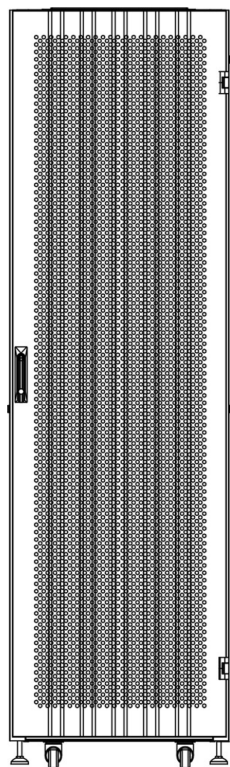

### Spécifications supplémentaires

Caractéristiques	Valeurs
Matériau	Acier laminé à froid SPCC
Profilés de montage de 19 pouces	2,0 mm d'épaisseur
Barre supérieure	1,5 mm d'épaisseur
Porte, panneau supérieur et cadre latéral	1,2 mm d'épaisseur
Autre	1,0 mm d'épaisseur
Porte avant	Système de verrouillage à 2 points
Porte arrière	Système de verrouillage à 3 points
Verrouillage des panneaux latéraux	Serrure à fouillot
Hauteur supplémentaire pieds de levage	20-80 mm
Hauteur supplémentaire de roulettes	70 mm

### Vue éclatée

Environ SR600 Baie 29U 600x1000 mm Porte  
Ondulé et Ventilé (A) Double Porte Ventilée (F),  
De...

Référence du produit: 544-29610-WDBN-BK

**excel**  
without compromise.

### Dessins de produits

Front

Side

Rear

Roof

Base

#### Overall Dimensions