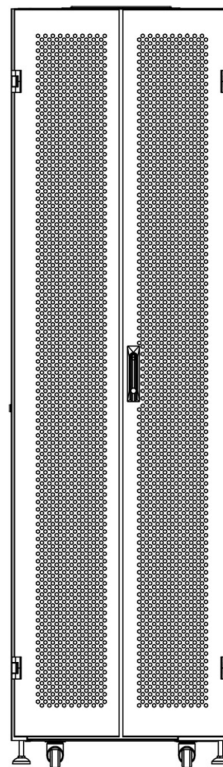

### Spécifications supplémentaires

Caractéristiques	Valeurs
Matériau	Acier laminé à froid SPCC
Profilés de montage de 19 pouces	2,0 mm d'épaisseur
Barre supérieure	1,5 mm d'épaisseur
Porte, panneau supérieur et cadre latéral	1,2 mm d'épaisseur
Autre	1,0 mm d'épaisseur
Porte avant	Système de verrouillage à 2 points
Porte arrière	Système de verrouillage à 3 points
Verrouillage des panneaux latéraux	Serrure à fouillot
Hauteur supplémentaire pieds de levage	20-80 mm
Hauteur supplémentaire de roulettes	70 mm

### Vue éclatée

Environ SR600 Baie 29U 600x1000 mm Porte  
Ondulé et Ventilé (A) Double Porte Ventilée (F),  
De...

Référence du produit: 544-29610-WDBN-BK

**excel**  
without compromise.

### Dessins de produits

Front

Side

Rear

Roof

Base

#### Overall Dimensions