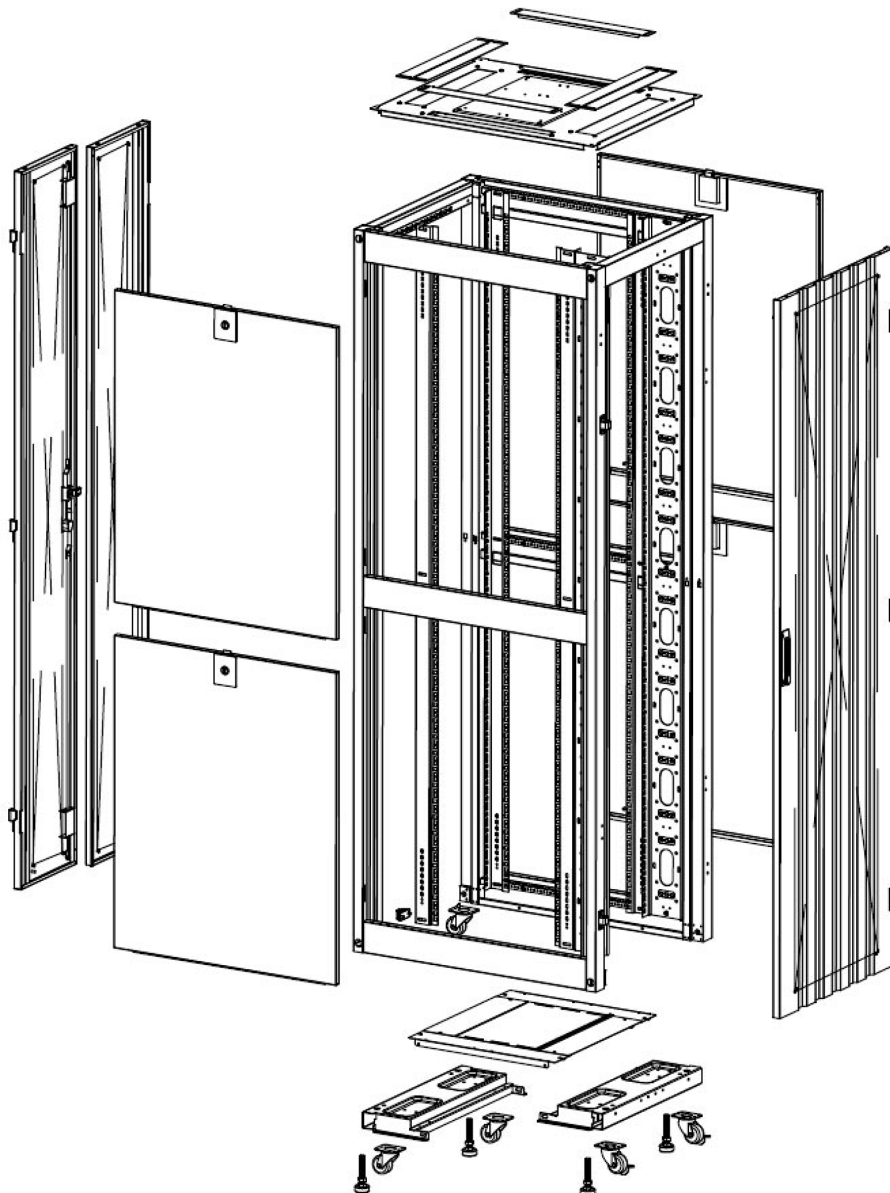

Environ SR600 Baie 29U 600x1000 mm Porte
Ondulé et Ventilé (A) Double Porte Ventilée (F),
De...

Référence du produit: 544-29610-WDBN-BK

excel
without compromise.

Vue éclatée