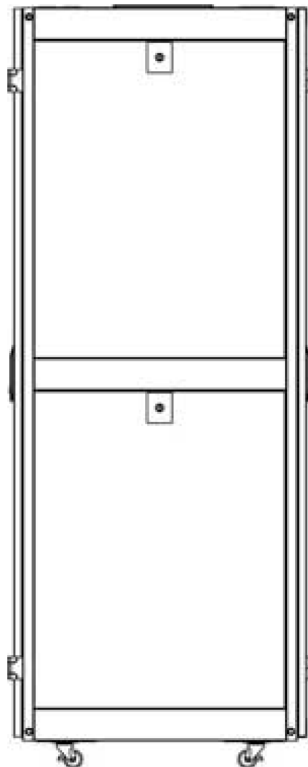

### Vue éclatée

Environ SR600 Baie 29U 600x1000 mm Porte  
Ondulé et Ventilé (A) Double Porte Ventilée (F),  
De...

Référence du produit: 544-29610-WDBN-BK

**excel**  
without compromise.

### Dessins de produits

Front

Side

Rear

Roof

Base

#### Overall Dimensions

##### Width

600 mm Wide