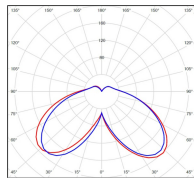

Avenue 4

catalogue 2020 p. 268

réf. 104242008

EAN. 3663660181877

Modèle 6

Données techniques

Tension nominale	230V AC
Plage de tension d'entrée	120 - 277 V AC
Driver output	-
Alimentation output	-
Classe	1
IP	65
IK	-
Diffuseur	PMMA opale
Paralume	-
Source	Module LED intégré
Température de couleur réelle	3000°K warm white
Flux total sortant	5868 lm
Consommation totale	75 W
Classe énergétique	A++ / A
Efficacité lumineuse	78
IRC	82
SDCM	-
Espacement conseillé (PMR Emoy - 20 lux)	15 m
Hauteur de placement	4,5 m
Largeur du placement	4,5 m
Optique	-
Dimmable	Non
Ta	-
Durée de vie LED	50000 h (L90/B50)
Plage de température ambiante	-10 ~50°C
UGR	-
ULR	-
Groupe de risque photobiologique	IEC/EN 62471
Distorsion harmonique THDI	-
Fixation	Tige de scellement sur demande
Détection	Non
Avec prise IP55	Non

Données logistiques

Dimensions du modèle	H.1004 L.364 P.364
Poids net	0.000 Kg
Poids brut	0.000 Kg
Dimensions colis 1	H.420 L.420 P.890
Dimensions colis 2	H.350 L.350 P.260

Certifications et garanties

CE	Oui
UL	Non
EAC	Oui
RoHS	Oui
ENEC	Non
Anti-corrosion	25 ans
Technique	5 ans
Electronique	5 ans