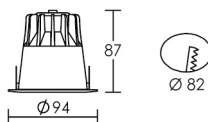

50039	3000K	11W	115°
h (m)	E (lx)	d (m)	
1	272	3,14	
2	68	6,3	
3	30	9,4	

50040	4000K	11W	115°
h (m)	E (lx)	d (m)	
1	292	3,14	
2	73	6,3	
3	32	9,4	

ACCESSOIRES

Collerettes à clipser.

Couleur	Code
N alu. brossé	50059
N chrome	50061

KIT BIJOU 9

LED

9W

750 lm

Corps aluminium. Fixe, blanc. Kit prêt-à-poser.
Précablage 0,50 m avec connecteur. Alimentation 700mA, classe 2, IP20, 11W. Spot classe 3. Autorisé volume 1.

		3 LED 9W		
		IK05	850° 30 000 h	