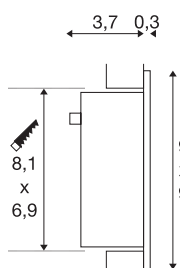

FRAME CURVE

encastré mural intérieur, blanc mat, LED, 1W, 3000K

Notre gamme FRAME vous propose des luminaires compacts à encastrer au mur ou au plafond. Disponible dans les couleurs d'éclairage blanc neutre et blanc chaud, cette version LED est dotée d'une diode électroluminescente durable. Une alimentation fournissant un courant constant de 350mA est nécessaire au fonctionnement du luminaire FRAME CURVE. Accessoires disponibles en option : boîte d'encastrement, cadre de fixation et fiche de connexion pour un câblage facile. Ce luminaire comprend des modules à LED intégrés.

INFORMATIONS TECHNIQUES

| | |
|--------------------------------------|--------------|
| Réf. | 113292 |
| Code IP | IP 20 |
| Montage | Encastrement |
| Détails de montage | Applique |
| Courant / tension secondaire | 350 mA |
| Classe de protection | III |
| Puissance en watts | 1 W |
| Lumen | 60 lm |
| Température de couleur | 3000 Kelvin |
| Coloris | blanc |
| IRC | 90 |
| Données LXXBXX | L70B50 |
| Durée de vie | 30000 h |
| Répartition de l'intensité lumineuse | symétrique |
| Sortie lumineuse | direct |
| Largeur | 9 cm |
| Hauteur | 9 cm |
| Profondeur | 4 cm |
| Poids net | 0.143 kg |
| Poids brut | 0.2 kg |
| Forme de découpe | carré |
| Longueur d'encastrement | 8.1 cm |

Source Lumineuse

| | |
|--------|---|
| 954799 |  |
|--------|---|

Accessoires

| | |
|--------|---|
| 111850 | Fiche de connexion , intérieur, 3 sorties, noir, 350-mA max |
| 111860 | Fiche de connexion , intérieur, 6 sorties, noir, 350-mA max |
| 112780 | FRAME CURVE , cadre de fixation, pour encastré de plafond ou mural |
| 112781 | FRAME CURVE , boîte d'encastrement, pour encastré de plafond ou mural, noir |
| 464107 | Alimentation LED , intérieur, 350mA, 3W, blanc |

| | |
|---------------------------|--------|
| Largeur d'encastrement | 6.9 cm |
| Profondeur d'encastrement | 4.5 cm |
| Page du BIG WHITE | 408 |